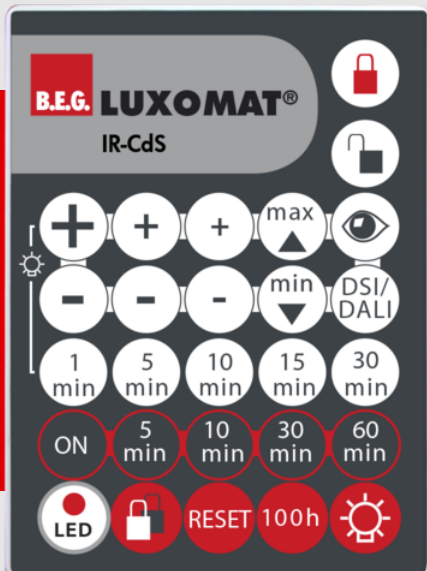

B.E.G.**LUXOMAT®**

IR-CdS

92577 EAN: 4007529925773

- Bateria: 3.0 V Bateria litowa CR2032 (w zestawie)
- Wymiary: 80 x 60 x 8 mm
- Kolor materiału: -

Dane zamówienia

Nazwa	Kolor	Nr art.
IR-CdS	-	92577

Aksesoria

Nazwa	Kolor	Nr art.
Wspornik naścienny IR-RC	biały	92100

Dane techniczne

Bateria:	3.0 V Bateria litowa CR2032 (w zestawie)
Wymiary:	80 x 60 x 8 mm
Kolor materiału:	-
Zasięg transmisji:	zachmurzenie/ciemność maks. 5 (do) 6 m słonecznie maks. 2 (do) 3 m

Informacje o produkcie

Pilot zdalnego sterowania na podczerwień, do wygodnego programowania lub zmiany parametrów

Dostarczane w komplecie ze wspornikiem ściennym

Wygodne programowanie wyłącznika zmierzchowego CdS-DALI/DSI

Funkcje pilota są opisane przy odpowiednim urządzeniu

Odpowiednia do: 92589, ...

Akcesoria

Wspornik naścienny IR-RC

Nr art.: 92100

Wymiary: 63 x 30 x 19 mm

Obudowa: poliwęglan, odporny na promieniowanie UV

Kolor materiału: biały