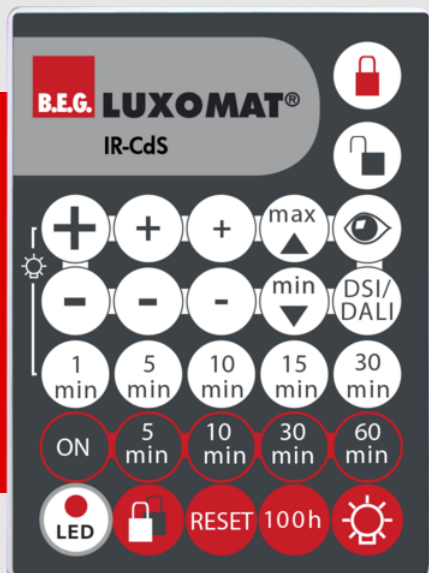

B.E.G.**LUXOMAT®**

IR-CdS

92577 EAN: 4007529925773

Pilot zdalnego sterowania na podczerwień, do wygodnego programowania lub zmiany parametrów

Dostarczane w komplecie ze wspornikiem ściennym

Wygodne programowanie wyłącznika zmierzchowego CdS-DALI/DSI

Dane zamówienia

Nazwa	Kolor	Nr art.
IR-CdS	-	92577

Akcesoria

Nazwa	Kolor	Nr art.
Wspornik ścienny IR-RC	biały	92100

Dane techniczne

Bateria:	3.0 V Bateria litowa CR2032 (w zestawie)
Wymiary:	80 x 60 x 8 mm
Kolor materiału:	-
Zasięg transmisji:	zachmurzenie/ciemność maks. 5 (do) 6 m słonecznie maks. 2 (do) 3 m

Informacje o produkcie

Pilot zdalnego sterowania na podczerwień, do wygodnego programowania lub zmiany parametrów

Dostarczane w komplecie ze wspornikiem ściennym

Wygodne programowanie wyłącznika zmierzchowego CdS-DALI/DSI

Funkcje pilota są opisane przy odpowiednim urządzeniu

Odpowiednia do: 92589, ...

Akcesoria

Wspornik ścienny IR-RC

Nr art.: 92100

Wymiary: 63 x 30 x 19 mm

Obudowa: poliwęglan, odporny na promieniowanie UV

Kolor materiału: biały