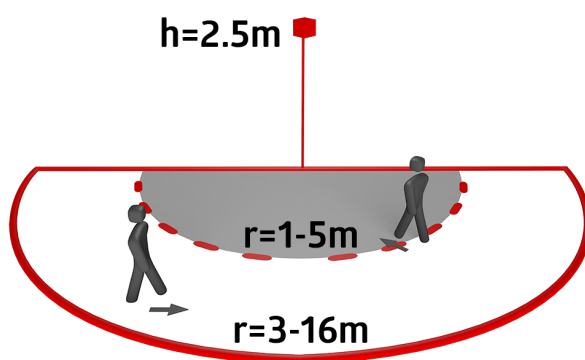

## Aleum Glow WB Zestaw 93132-92467

Zewnętrzny czujnik ruchu PIR 230 V o kącie wykrywania 180° i zasięgu do 16 m (400 m<sup>2</sup>), z zabezpieczeniem przed podchodzeniem od dołu, oświetleniem otoczenia i konfiguracją przez Bluetooth

### Dane zamówienia

Nazwa	Kolor	Nr art.
Aleum Glow WB	biały	93132
Ostona druciana BSK (Ø 164 x 143 mm)	biały	92467

## Dane techniczne

Napięcie:	230 V AC $\pm 10\%$ 50 / 60 Hz
Wymiary:	<b>Ø 164 x 143 mm (92467)</b>
Ustawienia:	B.E.G. App "B.E.G. One" / "B.E.G. MyControl" (Bluetooth)
Pobór energii:	około 0.5 W
Obszar detekcji:	poziomo 180° (Montaż naścienny) maks. 16 m (poprzecznie) maks. 5 m (frontalny)
Zasięg:	maks. 3 m Czujnik pełzania/czołgania (funkcja „anti-creep”)
Obszar monitorowany (ruch styczny):	400 m <sup>2</sup> / 2.5 m Wysokość montażu
Min./Maks./Zalecana wysokość montażu:	2 m / 4 m / 2.5 m
Stopień / Klasa ochrony:	IP54 / Klasa II
Klasa ochrony mechanicznej:	<b>IK09 (92467)</b>
Temperatura otoczenia:	-25 °C (do) +50 °C
Obudowa:	<b>poliwęglan, odporny na promieniowanie UV + Osłona druciana (92467)</b>
Kolor materiału:	biały matowy, zbliżony do RAL9010
Połączenia i przewody:	do przewodów pełnych 0.5 - 2.5 mm <sup>2</sup>
<b>Kanał 1 (steruje oświetleniem)</b>	
Moc załączania:	2300 W, $\cos \varphi = 1$ 1150 VA, $\cos \varphi = 0.5$ 800 W LED maks. prąd rozruchowy I <sub>p</sub> (20 ms) = 165 A maks. prąd rozruchowy I <sub>p</sub> (200 μs) = 800 A
Rodzaj kontaktu:	1x mikro-styk, zestyk zwierny (NOC) z jałowym stykiem wolframowym
Czas załączenia:	10 s - 30 min, Impuls
Oświetlenie otoczenia:	0 - 100 % / 10 s - 6 h / 16 kolory
Próg załączania:	10 - 2500 (luks)

## Informacje o produkcji

Zestaw : Aleum Glow WB + Osłona druciana BSK (Ø 164 x 143 mm) biały

B.E.G. MyControl

B.E.G. One App