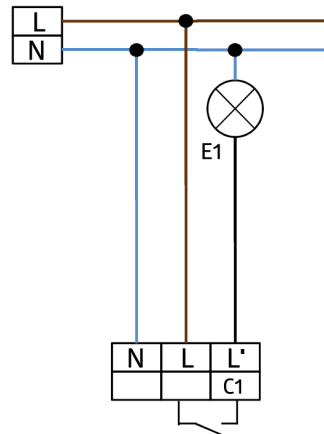

## Dane techniczne

Napięcie:	230 V AC $\pm 10\%$ 50 / 60 Hz
Wymiary:	<b>Ø 164 x 143 mm (92467)</b>
Ustawienia:	B.E.G. App "B.E.G. One" / "B.E.G. MyControl" (Bluetooth)
Pobór energii:	około 0.5 W
Obszar detekcji:	poziomo 180° (Montaż naścienny) maks. 16 m (poprzecznie) maks. 5 m (frontalny)
Zasięg:	maks. 3 m Czujnik pełzania/czołgania (funkcja „anti-creep”)
Obszar monitorowany (ruch styczny):	400 m <sup>2</sup> / 2.5 m Wysokość montażu
Min./Maks./Zalecana wysokość montażu:	2 m / 4 m / 2.5 m
Stopień / Klasa ochrony:	IP54 / Klasa II
Klasa ochrony mechanicznej:	<b>IK09 (92467)</b>
Temperatura otoczenia:	-25 °C (do) +50 °C
Obudowa:	<b>poliwęglan, odporny na promieniowanie UV + Osłona druciana (92467)</b>
Kolor materiału:	biały matowy, zbliżony do RAL9010
Połączenia i przewody:	do przewodów pełnych 0.5 - 2.5 mm <sup>2</sup>
<b>Kanał 1 (steruje oświetleniem)</b>	
Moc załączania:	2300 W, $\cos \varphi = 1$ 1150 VA, $\cos \varphi = 0.5$ 800 W LED maks. prąd rozruchowy I <sub>p</sub> (20 ms) = 165 A maks. prąd rozruchowy I <sub>p</sub> (200 μs) = 800 A
Rodzaj kontaktu:	1x mikro-styk, zestyk zwierny (NOC) z jałowym stykiem wolframowym
Czas załączenia:	10 s - 30 min, Impuls
Oświetlenie otoczenia:	0 - 100 % / 10 s - 6 h / 16 kolory
Próg załączania:	10 - 2500 (luks)

## Informacje o produkcji

Zestaw : Aleum Glow WB + Osłona druciana BSK (Ø 164 x 143 mm) biały

B.E.G. MyControl

B.E.G. One App

### **Aleum Glow WB**

Nr art.: 93132

Napięcie: 230 V AC  $\pm$ 10% 50 / 60 Hz

Wymiary: 105 x 54 x 71 mm

Ustawienia: B.E.G. App "B.E.G. One" / "B.E.G. MyControl" (Bluetooth)

### **Ośłona druciana BSK (Ø 164 x 143 mm)**

Nr art.: 92467

Wymiary: Ø 164 x 143 mm

Klasa ochrony mechanicznej: IK09

Obudowa: Ośłona druciana