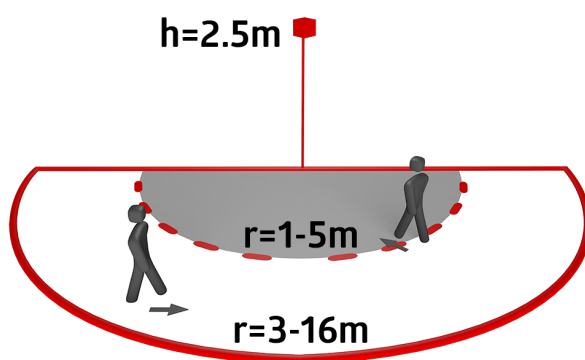

B.E.G.**LUXOMAT®**

Aleum Glow WB Zestaw 93132-92467

Zewnętrzny czujnik ruchu PIR 230 V o kącie wykrywania 180° i zasięgu do 16 m (400 m²), z zabezpieczeniem przed podchodzeniem od dołu, oświetleniem otoczenia i konfiguracją przez Bluetooth

Dane zamówienia

Nazwa	Kolor	Nr art.
Aleum Glow WB	biały	93132
Ostona drucziana BSK (Ø 164 x 143 mm)	biały	92467

Dane techniczne

Napięcie:	230 V AC $\pm 10\%$ 50 / 60 Hz
Wymiary:	Ø 164 x 143 mm (92467)
Ustawienia:	B.E.G. App "B.E.G. One" / "B.E.G. MyControl" (Bluetooth)
Pobór energii:	około 0.5 W
Obszar detekcji:	poziomo 180° (Montaż naścienny) maks. 16 m (poprzecznie) maks. 5 m (frontalny)
Zasięg:	maks. 3 m Czujnik pełzania/czołgania (funkcja „anti-creep”)
Obszar monitorowany (ruch styczny):	400 m ² / 2.5 m Wysokość montażu
Min./Maks./Zalecana wysokość montażu:	2 m / 4 m / 2.5 m
Stopień / Klasa ochrony:	IP54 / Klasa II
Klasa ochrony mechanicznej:	IK09 (92467)
Temperatura otoczenia:	-25 °C (do) +50 °C
Obudowa:	poliwęglan, odporny na promieniowanie UV + Osłona druciana (92467)
Kolor materiału:	biały matowy, zbliżony do RAL9010
Połączenia i przewody:	do przewodów pełnych 0.5 - 2.5 mm ²
Kanał 1 (steruje oświetleniem)	
Moc załączania:	2300 W, $\cos \varphi = 1$ 1150 VA, $\cos \varphi = 0.5$ 800 W LED maks. prąd rozruchowy I _p (20 ms) = 165 A maks. prąd rozruchowy I _p (200 μs) = 800 A
Rodzaj kontaktu:	1x mikro-styk, zestyk zwierny (NOC) z jałowym stykiem wolframowym
Czas załączenia:	10 s - 30 min, Impuls
Oświetlenie otoczenia:	0 - 100 % / 10 s - 6 h / 16 kolory
Próg załączania:	10 - 2500 (luks)

Informacje o produkcji

Zestaw : Aleum Glow WB + Osłona druciana BSK (Ø 164 x 143 mm) biały

B.E.G. MyControl

B.E.G. One App

Zestaw

Aby otrzymać zestaw zgodnie ze specyfikacją techniczną, proszę zamówić wymienione produkty.

Wymiary: Ø 164 x 143 mm

Klasa ochrony mechanicznej: IK09

Obudowa: Ośłona druciana