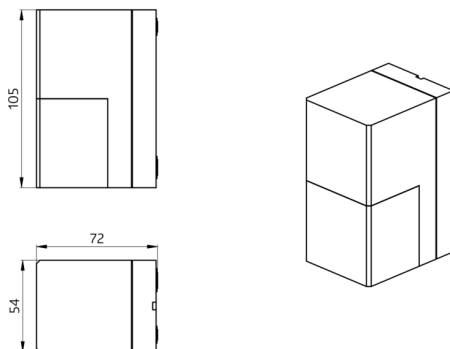

### Dane zamówienia

Nazwa	Kolor	Nr art.
Aleum Glow WB	biały	93132
Ostona druciana BSK (Ø 164 x 143 mm)	biały	92467

## Dane techniczne

Napięcie:	230 V AC $\pm 10\%$ 50 / 60 Hz
Wymiary:	<b>Ø 164 x 143 mm (92467)</b>
Ustawienia:	B.E.G. App "B.E.G. One" / "B.E.G. MyControl" (Bluetooth)
Pobór energii:	około 0.5 W
Obszar detekcji:	poziomo 180° (Montaż naścienny) maks. 16 m (poprzecznie) maks. 5 m (frontalny)
Zasięg:	maks. 3 m Czujnik pełzania/czołgania (funkcja „anti-creep”)
Obszar monitorowany (ruch styczny):	400 m <sup>2</sup> / 2.5 m Wysokość montażu
Min./Maks./Zalecana wysokość montażu:	2 m / 4 m / 2.5 m
Stopień / Klasa ochrony:	IP54 / Klasa II
Klasa ochrony mechanicznej:	<b>IK09 (92467)</b>
Temperatura otoczenia:	-25 °C (do) +50 °C
Obudowa:	<b>poliwęglan, odporny na promieniowanie UV + Osłona druciana (92467)</b>
Kolor materiału:	biały matowy, zbliżony do RAL9010
Połączenia i przewody:	do przewodów pełnych 0.5 - 2.5 mm <sup>2</sup>
<b>Kanał 1 (steruje oświetleniem)</b>	
Moc załączania:	2300 W, $\cos \varphi = 1$ 1150 VA, $\cos \varphi = 0.5$ 800 W LED maks. prąd rozruchowy I <sub>p</sub> (20 ms) = 165 A maks. prąd rozruchowy I <sub>p</sub> (200 μs) = 800 A
Rodzaj kontaktu:	1x mikro-styk, zestyk zwierny (NOC) z jałowym stykiem wolframowym
Czas załączenia:	10 s - 30 min, Impuls
Oświetlenie otoczenia:	0 - 100 % / 10 s - 6 h / 16 kolory
Próg załączania:	10 - 2500 (luks)

## Informacje o produkcji

Zestaw : Aleum Glow WB + Osłona druciana BSK (Ø 164 x 143 mm) biały

B.E.G. MyControl

B.E.G. One App

### **Ośłona druciana BSK (Ø 164 x 143 mm)**

Nr art.: 92467

Wymiary: Ø 164 x 143 mm

Klasa ochrony mechanicznej: IK09

Obudowa: Ośłona druciana