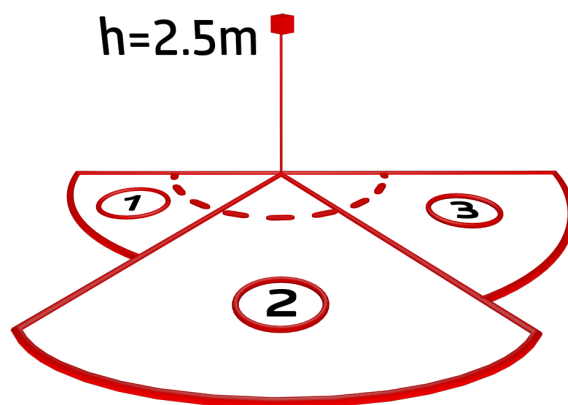

Dane zamówienia

Nazwa	Kolor	Nr art.
Aleum Glow WB	biały	93132
Ostona drucziana BSK (Ø 164 x 143 mm)	biały	92467

Dane techniczne

Napięcie:	230 V AC $\pm 10\%$ 50 / 60 Hz
Wymiary:	Ø 164 x 143 mm (92467)
Ustawienia:	B.E.G. App "B.E.G. One" / "B.E.G. MyControl" (Bluetooth)
Pobór energii:	około 0.5 W
Obszar detekcji:	poziomo 180° (Montaż naścienny) maks. 16 m (poprzecznie) maks. 5 m (frontalny)
Zasięg:	maks. 3 m Czujnik pełzania/czołgania (funkcja „anti-creep”)
Obszar monitorowany (ruch styczny):	400 m ² / 2.5 m Wysokość montażu
Min./Maks./Zalecana wysokość montażu:	2 m / 4 m / 2.5 m
Stopień / Klasa ochrony:	IP54 / Klasa II
Klasa ochrony mechanicznej:	IK09 (92467)
Temperatura otoczenia:	-25 °C (do) +50 °C
Obudowa:	poliwęglan, odporny na promieniowanie UV + Osłona druciana (92467)
Kolor materiału:	biały matowy, zbliżony do RAL9010
Połączenia i przewody:	do przewodów pełnych 0.5 - 2.5 mm ²
Kanał 1 (steruje oświetleniem)	
Moc załączania:	2300 W, $\cos \varphi = 1$ 1150 VA, $\cos \varphi = 0.5$ 800 W LED maks. prąd rozruchowy I _p (20 ms) = 165 A maks. prąd rozruchowy I _p (200 μs) = 800 A
Rodzaj kontaktu:	1x mikro-styk, zestyk zwierny (NOC) z jałowym stykiem wolframowym
Czas załączenia:	10 s - 30 min, Impuls
Oświetlenie otoczenia:	0 - 100 % / 10 s - 6 h / 16 kolory
Próg załączania:	10 - 2500 (luks)

Informacje o produkcji

Zestaw : Aleum Glow WB + Osłona druciana BSK (Ø 164 x 143 mm) biały

B.E.G. MyControl

B.E.G. One App

Zestaw

Aby otrzymać zestaw zgodnie ze specyfikacją techniczną, proszę zamówić wymienione produkty.

Wymiary: Ø 164 x 143 mm

Klasa ochrony mechanicznej: IK09

Obudowa: Ośłona druciana