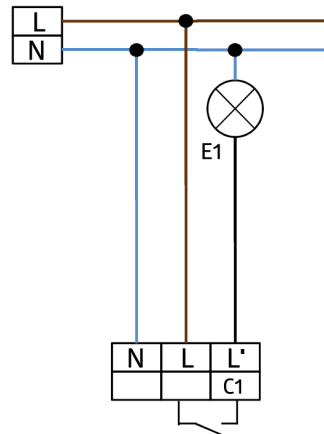

## Dane techniczne

Napięcie:	230 V AC $\pm 10\%$ 50 / 60 Hz
Wymiary:	<b>Ø 164 x 143 mm (92467)</b>
Ustawienia:	B.E.G. App "B.E.G. One" / "B.E.G. MyControl" (Bluetooth)
Pobór energii:	około 0.5 W
Obszar detekcji:	poziomo 180° (Montaż naścienny) maks. 16 m (poprzecznie) maks. 5 m (frontalny)
Zasięg:	maks. 3 m Czujnik pełzania/czołgania (funkcja „anti-creep”)
Obszar monitorowany (ruch styczny):	400 m <sup>2</sup> / 2.5 m Wysokość montażu
Min./Maks./Zalecana wysokość montażu:	2 m / 4 m / 2.5 m
Stopień / Klasa ochrony:	IP54 / Klasa II
Klasa ochrony mechanicznej:	<b>IK09 (92467)</b>
Temperatura otoczenia:	-25 °C (do) +50 °C
Obudowa:	<b>poliwęglan, odporny na promieniowanie UV + Osłona drucziana (92467)</b>
Kolor materiału:	biały matowy, zbliżony do RAL9010
Połączenia i przewody:	do przewodów pełnych 0.5 - 2.5 mm <sup>2</sup>
<b>Kanał 1 (steruje oświetleniem)</b>	
Moc załączania:	2300 W, $\cos \varphi = 1$ 1150 VA, $\cos \varphi = 0.5$ 800 W LED maks. prąd rozruchowy I <sub>p</sub> (20 ms) = 165 A maks. prąd rozruchowy I <sub>p</sub> (200 μs) = 800 A
Rodzaj kontaktu:	1x mikro-styk, zestyk zwierny (NOC) z jałowym stykiem wolframowym
Czas załączenia:	10 s - 30 min, Impuls
Oświetlenie otoczenia:	0 - 100 % / 10 s - 6 h / 16 kolory
Próg załączania:	10 - 2500 (luks)

## Informacje o produkcji

Zestaw : Aleum Glow WB + Osłona drucziana BSK (Ø 164 x 143 mm) biały

B.E.G. MyControl

B.E.G. One App

### **Aleum Glow WB**

Nr art.: 93132

Napięcie: 230 V AC  $\pm$ 10% 50 / 60 Hz

Wymiary: 105 x 54 x 71 mm

Ustawienia: B.E.G. App "B.E.G. One" / "B.E.G. MyControl" (Bluetooth)

### **Ośłona druciana BSK (Ø 164 x 143 mm)**

Nr art.: 92467

Wymiary: Ø 164 x 143 mm

Klasa ochrony mechanicznej: IK09

Obudowa: Ośłona druciana