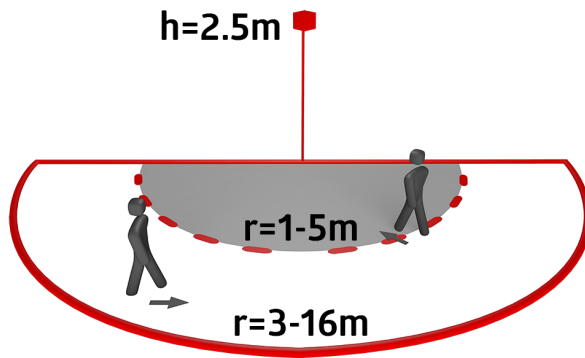

## Aleum Glow WB Zestaw 93132-92467

- Napięcie: 230 V AC  $\pm 10\%$  50 / 60 Hz
- Wymiary: **Ø 164 x 143 mm (92467)**
- Ustawienia: B.E.G. App "B.E.G. One" / "B.E.G. MyControl" (Bluetooth)

### Dane zamówienia

Nazwa	Kolor	Nr art.
Aleum Glow WB	biały	93132
Ostona drucziana BSK (Ø 164 x 143 mm)	biały	92467

## Dane techniczne

Napięcie:	230 V AC $\pm 10\%$ 50 / 60 Hz
Wymiary:	<b>Ø 164 x 143 mm (92467)</b>
Ustawienia:	B.E.G. App "B.E.G. One" / "B.E.G. MyControl" (Bluetooth)
Pobór energii:	około 0.5 W
Obszar detekcji:	poziomo 180° (Montaż naścienny) maks. 16 m (poprzecznie) maks. 5 m (frontalny)
Zasięg:	maks. 3 m Czujnik pełzania/czołgania (funkcja „anti-creep”)
Obszar monitorowany (ruch styczny):	400 m <sup>2</sup> / 2.5 m Wysokość montażu
Min./Maks./Zalecana wysokość montażu:	2 m / 4 m / 2.5 m
Stopień / Klasa ochrony:	IP54 / Klasa II
Klasa ochrony mechanicznej:	<b>IK09 (92467)</b>
Temperatura otoczenia:	-25 °C (do) +50 °C
Obudowa:	<b>poliwęglan, odporny na promieniowanie UV + Osłona drucziana (92467)</b>
Kolor materiału:	biały matowy, zbliżony do RAL9010
Połączenia i przewody:	do przewodów pełnych 0.5 - 2.5 mm <sup>2</sup>
<b>Kanał 1 (steruje oświetleniem)</b>	
Moc załączania:	2300 W, $\cos \varphi = 1$ 1150 VA, $\cos \varphi = 0.5$ 800 W LED maks. prąd rozruchowy I <sub>p</sub> (20 ms) = 165 A maks. prąd rozruchowy I <sub>p</sub> (200 μs) = 800 A
Rodzaj kontaktu:	1x mikro-styk, zestyk zwierny (NOC) z jałowym stykiem wolframowym
Czas załączenia:	10 s - 30 min, Impuls
Oświetlenie otoczenia:	0 - 100 % / 10 s - 6 h / 16 kolory
Próg załączania:	10 - 2500 (luks)

## Informacje o produkcji

Zestaw : Aleum Glow WB + Osłona drucziana BSK (Ø 164 x 143 mm) biały

B.E.G. MyControl

B.E.G. One App