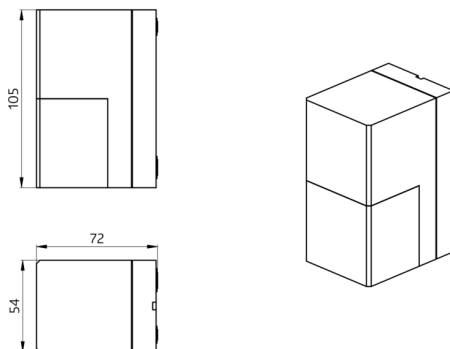

Dane zamówienia

Nazwa	Kolor	Nr art.
Aleum Glow WB	biały	93132
Ostona drucziana BSK (Ø 164 x 143 mm)	biały	92467

Dane techniczne

Napięcie:	230 V AC $\pm 10\%$ 50 / 60 Hz
Wymiary:	Ø 164 x 143 mm (92467)
Ustawienia:	B.E.G. App "B.E.G. One" / "B.E.G. MyControl" (Bluetooth)
Pobór energii:	około 0.5 W
Obszar detekcji:	poziomo 180° (Montaż naścienny) maks. 16 m (poprzecznie) maks. 5 m (frontalny)
Zasięg:	maks. 3 m Czujnik pełzania/czołgania (funkcja „anti-creep”)
Obszar monitorowany (ruch styczny):	400 m ² / 2.5 m Wysokość montażu
Min./Maks./Zalecana wysokość montażu:	2 m / 4 m / 2.5 m
Stopień / Klasa ochrony:	IP54 / Klasa II
Klasa ochrony mechanicznej:	IK09 (92467)
Temperatura otoczenia:	-25 °C (do) +50 °C
Obudowa:	poliwęglan, odporny na promieniowanie UV + Osłona druciana (92467)
Kolor materiału:	biały matowy, zbliżony do RAL9010
Połączenia i przewody:	do przewodów pełnych 0.5 - 2.5 mm ²
Kanał 1 (steruje oświetleniem)	
Moc załączania:	2300 W, $\cos \varphi = 1$ 1150 VA, $\cos \varphi = 0.5$ 800 W LED maks. prąd rozruchowy I _p (20 ms) = 165 A maks. prąd rozruchowy I _p (200 μs) = 800 A
Rodzaj kontaktu:	1x mikro-styk, zestyk zwierny (NOC) z jałowym stykiem wolframowym
Czas załączenia:	10 s - 30 min, Impuls
Oświetlenie otoczenia:	0 - 100 % / 10 s - 6 h / 16 kolory
Próg załączania:	10 - 2500 (luks)

Informacje o produkcji

Zestaw : Aleum Glow WB + Osłona druciana BSK (Ø 164 x 143 mm) biały

B.E.G. MyControl

B.E.G. One App

Zestaw

Aby otrzymać zestaw zgodnie ze specyfikacją techniczną, proszę zamówić wymienione produkty.

Wymiary: Ø 164 x 143 mm

Klasa ochrony mechanicznej: IK09

Obudowa: Ośłona druciana