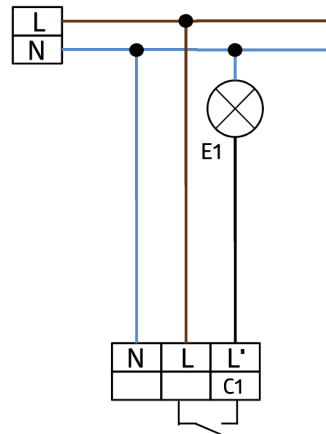

Dane zamówienia

Nazwa	Kolor	Nr art.
Aleum Glow WB	biały	93132
Ostona drucziana BSK (Ø 164 x 143 mm)	biały	92467

Dane techniczne

Napięcie:	230 V AC $\pm 10\%$ 50 / 60 Hz
Wymiary:	Ø 164 x 143 mm (92467)
Ustawienia:	B.E.G. App "B.E.G. One" / "B.E.G. MyControl" (Bluetooth)
Pobór energii:	około 0.5 W
Obszar detekcji:	poziomo 180° (Montaż naścienny) maks. 16 m (poprzecznie) maks. 5 m (frontalny)
Zasięg:	maks. 3 m Czujnik pełzania/czołgania (funkcja „anti-creep”)
Obszar monitorowany (ruch styczny):	400 m ² / 2.5 m Wysokość montażu
Min./Maks./Zalecana wysokość montażu:	2 m / 4 m / 2.5 m
Stopień / Klasa ochrony:	IP54 / Klasa II
Klasa ochrony mechanicznej:	IK09 (92467)
Temperatura otoczenia:	-25 °C (do) +50 °C
Obudowa:	poliwęglan, odporny na promieniowanie UV + Osłona druciana (92467)
Kolor materiału:	biały matowy, zbliżony do RAL9010
Połączenia i przewody:	do przewodów pełnych 0.5 - 2.5 mm ²
Kanał 1 (steruje oświetleniem)	
Moc załączania:	2300 W, $\cos \varphi = 1$ 1150 VA, $\cos \varphi = 0.5$ 800 W LED maks. prąd rozruchowy I _p (20 ms) = 165 A maks. prąd rozruchowy I _p (200 μs) = 800 A
Rodzaj kontaktu:	1x mikro-styk, zestyk zwierny (NOC) z jałowym stykiem wolframowym
Czas załączenia:	10 s - 30 min, Impuls
Oświetlenie otoczenia:	0 - 100 % / 10 s - 6 h / 16 kolory
Próg załączania:	10 - 2500 (luks)

Informacje o produkcji

Zestaw : Aleum Glow WB + Osłona druciana BSK (Ø 164 x 143 mm) biały

B.E.G. MyControl

B.E.G. One App

Zestaw

Aby otrzymać zestaw zgodnie ze specyfikacją techniczną, proszę zamówić wymienione produkty.

Aleum Glow WB

Nr art.: 93132

Napięcie: 230 V AC \pm 10% 50 / 60 Hz

Wymiary: 105 x 54 x 71 mm

Ustawienia: B.E.G. App "B.E.G. One" / "B.E.G. MyControl" (Bluetooth)

Ośłona druciana BSK (Ø 164 x 143 mm)

Nr art.: 92467

Wymiary: Ø 164 x 143 mm

Klasa ochrony mechanicznej: IK09

Obudowa: Ośłona druciana