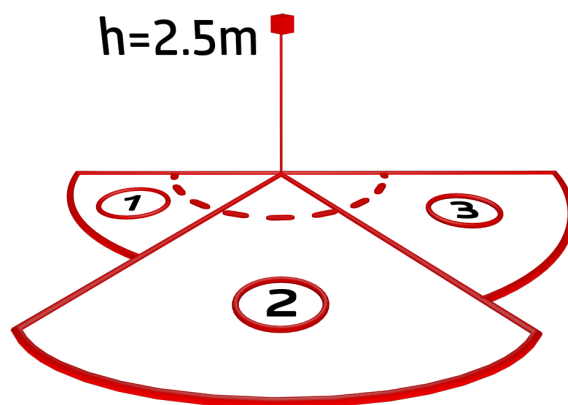

### Dane zamówienia

Nazwa	Kolor	Nr art.
Aleum Glow WB	biały	93132
Ostona druciana BSK (Ø 164 x 143 mm)	biały	92467

## Dane techniczne

Napięcie:	230 V AC $\pm 10\%$ 50 / 60 Hz
Wymiary:	<b>Ø 164 x 143 mm (92467)</b>
Ustawienia:	B.E.G. App "B.E.G. One" / "B.E.G. MyControl" (Bluetooth)
Pobór energii:	około 0.5 W
Obszar detekcji:	poziomo 180° (Montaż naścienny) maks. 16 m (poprzecznie) maks. 5 m (frontalny)
Zasięg:	maks. 3 m Czujnik pełzania/czołgania (funkcja „anti-creep”)
Obszar monitorowany (ruch styczny):	400 m <sup>2</sup> / 2.5 m Wysokość montażu
Min./Maks./Zalecana wysokość montażu:	2 m / 4 m / 2.5 m
Stopień / Klasa ochrony:	IP54 / Klasa II
Klasa ochrony mechanicznej:	<b>IK09 (92467)</b>
Temperatura otoczenia:	-25 °C (do) +50 °C
Obudowa:	<b>poliwęglan, odporny na promieniowanie UV + Osłona druciana (92467)</b>
Kolor materiału:	biały matowy, zbliżony do RAL9010
Połączenia i przewody:	do przewodów pełnych 0.5 - 2.5 mm <sup>2</sup>
<b>Kanał 1 (steruje oświetleniem)</b>	
Moc załączania:	2300 W, $\cos \varphi = 1$ 1150 VA, $\cos \varphi = 0.5$ 800 W LED maks. prąd rozruchowy I <sub>p</sub> (20 ms) = 165 A maks. prąd rozruchowy I <sub>p</sub> (200 μs) = 800 A
Rodzaj kontaktu:	1x mikro-styk, zestyk zwierny (NOC) z jałowym stykiem wolframowym
Czas załączenia:	10 s - 30 min, Impuls
Oświetlenie otoczenia:	0 - 100 % / 10 s - 6 h / 16 kolory
Próg załączania:	10 - 2500 (luks)

## Informacje o produkcji

Zestaw : Aleum Glow WB + Osłona druciana BSK (Ø 164 x 143 mm) biały

B.E.G. MyControl

B.E.G. One App