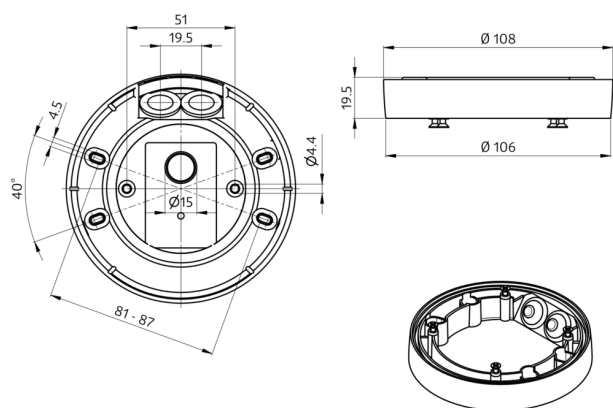

Dane zamówienia

Nazwa	Kolor	Nr art.
Adapter do montażu natynkowego IP54 PD2N- / PD4N-FM (podtynkowe)	biały	93307

Akcesoria

Nazwa	Kolor	Nr art.
Zestaw montażowy wahadła PD2/3/4 SM	biały	93179

Dane techniczne

Wymiary:	Ø 109 x 19 mm
Stopień / Klasa ochrony:	IP54
Kolor materiału:	biały, zbliżony do RAL9010

Informacje o produkcji

Adapter IP54 do montażu natynkowego podtynkowych czujników PD2N i PD4N

Proszę sprawdzić zgodność na wykazie akcesoriów dla danego głównego produktu

Odpowiednia do: 93340, 93361, 93368, 93377, 93383, 93385, 93511, 93513, 93514, 93515, 93517, 93531, 93534, 93535, 93536, 93544, 93546, ...

Akcesoria

Zestaw montażowy wahadła PD2/3/4 SM

Nr art.: 93179

Wymiary: 1 : Ø 113 x 79 mm, 2 : Ø 113 x 34 mm