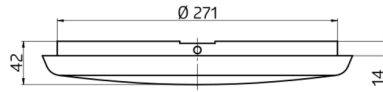

Energooszczędna oprawa o długiej żywotności > 50.000 godzin

Szeroka dystrybucja światła dzięki kloszom dyfuzyjnym

Solidna obudowa z poliwęglanu

wysoka ognioodporność

Wodoodporny (IP54) po zainstalowaniu

Prosty montaż przy pomocy odrębnego wspornika