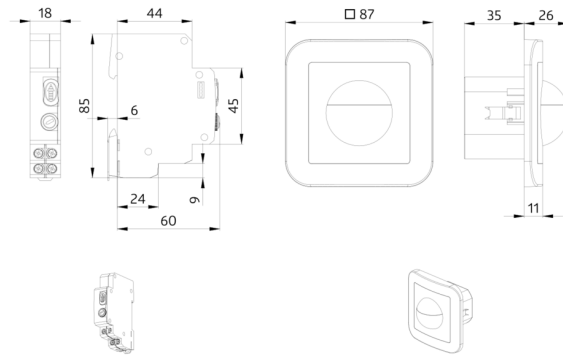

## Technische gegevens

Spanning:	110 – 240 V AC 50 / 60 Hz Werkspanning via automatische elektronische tijdschakelaar
Afmetingen:	afdekkader inclusief 87 x 87 x 61 mm
Typisch verbruik:	ca. 0.8 W
Detectiebereik:	horizontaal 180° (Plafondmontage)
Reikwijdte:	max. 10 m dwars max. 3 m frontaal
Detectiezone voor dwars langs de melder lopen:	150 m <sup>2</sup> / 1.1 m montagehoogte
Montagehoogte min./max./aanbevolen:	1 m / 2.2 m / 1.1 m
Beschermingsgraad/-klasse:	IP20 / Klasse II
Omgevingstemperatuur:	-25 °C tot +50 °C
Behuizing:	UV- bestendig polycarbonaat
Kleur:	zuiver wit mat, gelijk RAL9010
<b>Kanaal 1</b>	
Nalooptijd:	Pulsduur 0,1 s; Uitschakelen van de lichtmeting 1 min – 10 min
Inschakeldrempel:	2 – 2000 Lux

Verkrijgbaar met frame (binnenafmeting 60 x 60 mm) of  
zonder frame, voor combinatie met afdekframe  
(binnenafmeting 50 x 50 mm), in 5 verschillende kleuren

Kan worden gebruikt in combinatie met centrale platen in  
systemen van verschillende fabrikanten

### Raam IP20 Indoor 180

Art.nr.: 92630

Afmetingen: 86 x 86 mm  
Beschermingsgraad/-klasse: IP20  
Behuizing: UV- bestendig polycarbonaat