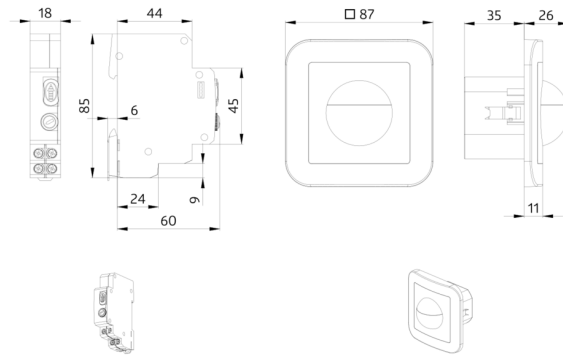

Technische gegevens

Spanning:	110 – 240 V AC 50 / 60 Hz Werkspanning via automatische elektronische tijdschakelaar
Afmetingen:	afdekkader inclusief 87 x 87 x 61 mm
Typisch verbruik:	ca. 0.8 W
Detectiebereik:	horizontaal 180° (Plafondmontage)
Reikwijdte:	max. 10 m dwars max. 3 m frontaal
Detectiezone voor dwars langs de melder lopen:	150 m ² / 1.1 m montagehoogte
Montagehoogte min./max./aanbevolen:	1 m / 2.2 m / 1.1 m
Beschermingsgraad/-klasse:	IP20 / Klasse II
Omgevingstemperatuur:	-25 °C tot +50 °C
Behuizing:	UV- bestendig polycarbonaat
Kleur:	zuiver wit mat, gelijk RAL9010
Kanaal 1	
Nalooptijd:	Pulsduur 0,1 s; Uitschakelen van de lichtmeting 1 min – 10 min
Inschakeldrempel:	2 – 2000 Lux

Verkrijgbaar met frame (binnenafmeting 60 x 60 mm) of
zonder frame, voor combinatie met afdekframe
(binnenafmeting 50 x 50 mm), in 5 verschillende kleuren

Kan worden gebruikt in combinatie met centrale platen in
systemen van verschillende fabrikanten

Raam IP20 Indoor 180

Art.nr.: 92630

Afmetingen: 86 x 86 mm
Beschermingsgraad/-klasse: IP20
Behuizing: UV- bestendig polycarbonaat

Raam IP20 Indoor 180

Art.nr.: 92631

Afmetingen: 86 x 86 mm
Beschermingsgraad/-klasse: IP20
Behuizing: UV- bestendig polycarbonaat

Raam IP20 Indoor 180

Art.nr.: 92634

Afmetingen: 86 x 86 mm
Beschermingsgraad/-klasse: IP20
Behuizing: UV- bestendig polycarbonaat

Raam IP54 Indoor 180

Art.nr.: 92139

Afmetingen: 87 x 87 mm
Beschermingsgraad/-klasse: IP54
Behuizing: UV- bestendig polycarbonaat