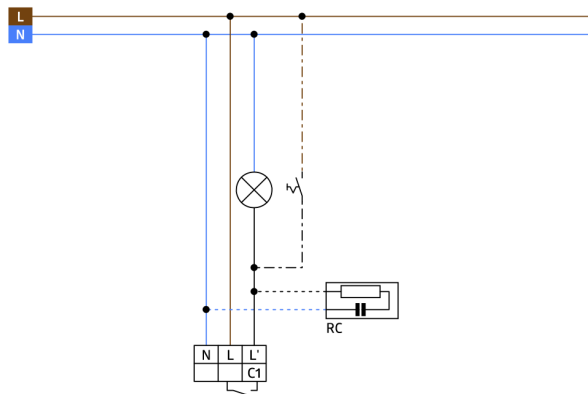

Technische gegevens

Spanning:	110 - 240 V AC 50 / 60 Hz (op verzoek ook leverbaar op andere werkspanningen)
Afmetingen:	Ø 164 x 143 mm (92467) + 60 x 61 x 68 mm (97005)
Typisch verbruik:	ca. 0.5 W
Detectiebereik:	horizontaal 230° (Plafondmontage) max. 20 m dwars max. 6 m frontaal max. 4 m onderkruipbeveiliging
Reikwijdte:	800 m ² / 2.5 m montagehoogte
Detectiezone voor dwars langs de melder lopen:	Montagehoogte min./max./aanbevolen: 2 m / 5 m / 2.5 m
Beschermingsgraad/-klasse:	IP54 / Klasse II
Slagvastheid:	IK09 (92467)
Omgevingstemperatuur:	-25 °C tot +50 °C
Behuizing:	UV- bestendig polycarbonaat + gecoate stalen korf (92467)
Kleur:	wit mat, gelijk RAL9010
Kanaal 1 (lichtsturing)	
Schakelvermogen:	3000 W, cos φ = 1 1500 VA, cos φ = 0.5 800 W LED max. inschakelstroom I _p (20 ms) = 165 A max. inschakelstroom I _p (200 μs) = 800 A
Contacttype:	1x μ-contact, maakcontact/NO met wolframvoorloopcontact
Nalooptijd:	15 s - 16 min, impuls
Inschakeldrempel:	2 - 500 Lux

Beweegbare sensorkop

Meteen gebruiksklaar met de fabrieksinstellingen

Meer functies kunnen worden ingesteld met een optionele afstandsbediening

Schakelen op de nuldoorgang

Sokkel compatibel met RC-plus (next) en Vario

Ongewenst schakelen door dieren kan worden voorkomen door de gevoeligheid te verminderen.

Eenvoudige montage door steeksokkel

Wand-, plafond- en hoekmontage

Fabrieksinstelling: 3 min nalooptijd en 20 lux