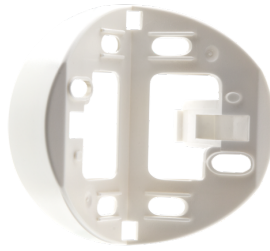

Buitenhoeksokkel RC-plus next
Art.nr.: 97024

Afmetingen: Ø 71 x 34 mm
Beschermingsgraad/-klasse: IP54
Behuizing: UV- bestendig polycarbonaat

Buitenhoeksokkel RC-plus next

Art.nr.: 97014

Afmetingen: Ø 71 x 34 mm
Beschermingsgraad/-klasse: IP54
Behuizing: UV- bestendig polycarbonaat

Buitenhoeksokkel RC-plus next

Art.nr.: 97004

Afmetingen: Ø 71 x 34 mm
Beschermingsgraad/-klasse: IP54
Behuizing: UV- bestendig polycarbonaat

Buitenhoeksokkel RC-plus next

Art.nr.: 97043

Afmetingen: Ø 71 x 34 mm
Beschermingsgraad/-klasse: IP54
Behuizing: UV- bestendig polycarbonaat