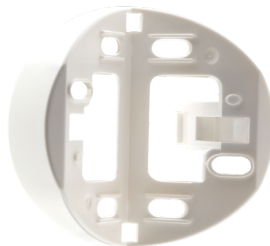

IR-RC
Art.nr.: 92000

Batterij: 3.0 V Lithium CR2032 (inclusief)
Afmetingen: 80 x 60 x 8 mm
Kleur: -

IR-RC-LD
Art.nr.: 92649

Batterij: 3 x 1.5 V Micro AAA (niet inclusief)
Afmetingen: 83 x 53 x 17 mm
Kleur: -

IR-RC-Mini
Art.nr.: 92090

Batterij: 3.0 V Lithium CR2032 (inclusief)
Afmetingen: 57 x 35 x 7 mm
Kleur: -

Beschermingskorf BSK (Ø 164 x 143 mm)
Art.nr.: 92467

Afmetingen: Ø 164 x 143 mm
Slagvastheid: IK09
Behuizing: gecoate stalen korf