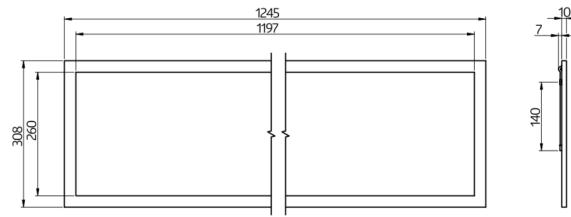

## Technische gegevens

Spanning:	200 - 240 V AC 50 / 60 Hz
Afmetingen:	307 x 1245 x 10 mm
Lichtstroom / intensiteit:	Ledprint vast gemonteerd Instelbare lichtkleuren: 2700 K warm wit (3650 lm, 77 lm/W) tot 6500 K (4050 lm, 79 lm/W)
Verblinding:	UGR < 19
Lichtrendement:	77 / 79 lm/W
Fotobiologische veiligheid:	RG 0
Kleurweergave:	CRI 82 / TM30: 81
Nominale levensduur:	60000 h (L80/B10)
Typisch verbruik:	45 W / PF 0.89
Beschermingsgraad/-klasse:	IP20 / Klasse II
Omgevingstemperatuur:	-20 °C tot +40 °C
Behuizing:	wit aluminium frame Optiek: Kunststof diffuser, wit
Kleur:	wit

Zeer gelijkmatige verlichting door de prismatische afdichting

h (m)	∅ (m)	E (lx)
1.0	1.9	1698
2.0	3.9	425
3.0	5.8	189
4.0	7.8	106
5.0	9.7	68