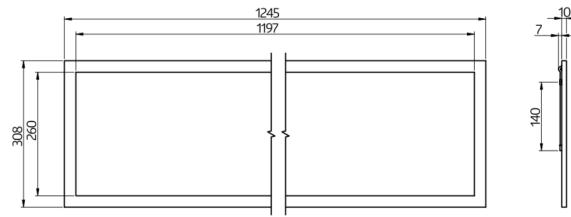

Accessoires

Omschrijving	Kleur	Art.nr.
valbeveiliging PL1-LED	-	93115
inbouwmontageset PL1-LED	-	93117
pendel kabelset PL1-LED baldakijn	wit	93090
pendel kabelset PL1-LED	-	93173

Technische gegevens

Spanning:	200 - 240 V AC 50 / 60 Hz
Afmetingen:	307 x 1245 x 10 mm
Lichtstroom / intensiteit:	Ledprint vast gemonteerd Instelbare lichtkleuren: 2700 K warm wit (3650 lm, 77 lm/W) tot 6500 K (4050 lm, 79 lm/W)
Verblinding:	UGR < 19
Lichtrendement:	77 / 79 lm/W
Fotobiologische veiligheid:	RG 0
Kleurweergave:	CRI 82 / TM30: 81
Nominale levensduur:	60000 h (L80/B10)
Typisch verbruik:	45 W / PF 0.89
Beschermingsgraad/-klasse:	IP20 / Klasse II
Omgevingstemperatuur:	-20 °C tot +40 °C
Behuizing:	wit aluminium frame Optiek: Kunststof diffuser, wit
Kleur:	wit

h (m)	Ø (m)	E (lx)
1.0	1.9	1698
2.0	3.9	425
3.0	5.8	189
4.0	7.8	106
5.0	9.7	68

Accessoires

valbeveiliging PL1-LED

Art.nr.: 93115

Afmetingen: Lengte: 1000 mm

Kleur: -

inbouwmontageset PL1-LED

Art.nr.: 93117

Afmetingen: Lengte: 1000 mm

Kleur: -