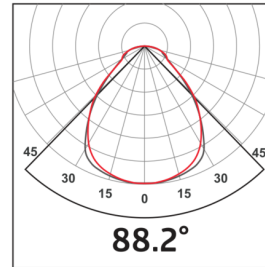

## Technische gegevens

Spanning:	200 - 240 V AC 50 / 60 Hz
Afmetingen:	307 x 1245 x 10 mm
Lichtstroom / intensiteit:	Ledprint vast gemonteerd Instelbare lichtkleuren: 2700 K warm wit (3650 lm, 77 lm/W) tot 6500 K (4050 lm, 79 lm/W)
Verblinding:	UGR < 19
Lichtrendement:	77 / 79 lm/W
Fotobiologische veiligheid:	RG 0
Kleurweergave:	CRI 82 / TM30: 81
Nominale levensduur:	60000 h (L80/B10)
Typisch verbruik:	45 W / PF 0.89
Beschermingsgraad/-klasse:	IP20 / Klasse II
Omgevingstemperatuur:	-20 °C tot +40 °C
Behuizing:	wit aluminium frame Optiek: Kunststof diffuser, wit
Kleur:	wit

Zeer gelijkmatige verlichting door de prismatische afdichting

h (m)	∅ (m)	E (lx)
1.0	1.9	1698
2.0	3.9	425
3.0	5.8	189
4.0	7.8	106
5.0	9.7	68