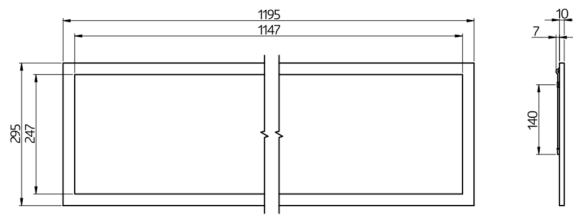

## Technische gegevens

Spanning:	200 - 240 V AC 50 / 60 Hz
Afmetingen:	295 x 1195 x 10 mm
Lichtstroom / intensiteit:	Ledprint vast gemonteerd Instelbare lichtkleuren: 2700 K warm wit (3650 lm, 77 lm/W) tot 6500 K (4050 lm, 79 lm/W)
Verblinding:	UGR < 19
Lichtrendement:	77 / 79 lm/W
Fotobiologische veiligheid:	RG 0
Kleurweergave:	CRI 82 / TM30: 81
Nominale levensduur:	60000 h (L80/B10)
Typisch verbruik:	45 W / PF 0.89
Beschermingsgraad/-klasse:	IP20 / Klasse II
Omgevingstemperatuur:	-20 °C tot +40 °C
Behuizing:	wit aluminium frame Optiek: Kunststof diffuser, wit
Kleur:	wit

h (m)	∅ (m)	E (lx)
1.0	1.9	1698
2.0	3.9	425
3.0	5.8	189
4.0	7.8	106
5.0	9.7	68