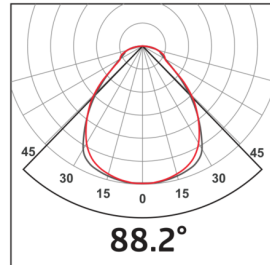

## Technische gegevens

Spanning:	200 - 240 V AC 50 / 60 Hz
Afmetingen:	295 x 1195 x 10 mm
Lichtstroom / intensiteit:	Ledprint vast gemonteerd Instelbare lichtkleuren: 2700 K warm wit (3650 lm, 77 lm/W) tot 6500 K (4050 lm, 79 lm/W)
Verblinding:	UGR < 19
Lichtrendement:	77 / 79 lm/W
Fotobiologische veiligheid:	RG 0
Kleurweergave:	CRI 82 / TM30: 81
Nominale levensduur:	60000 h (L80/B10)
Typisch verbruik:	45 W / PF 0.89
Beschermingsgraad/-klasse:	IP20 / Klasse II
Omgevingstemperatuur:	-20 °C tot +40 °C
Behuizing:	wit aluminium frame Optiek: Kunststof diffuser, wit
Kleur:	wit

h (m)	∅ (m)	E (lx)
1.0	1.9	1698
2.0	3.9	425
3.0	5.8	189
4.0	7.8	106
5.0	9.7	68