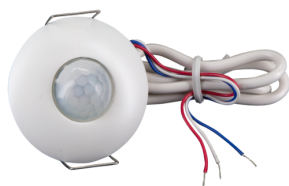

B.E.G.

LUXOMAT®

PD9-SH-24V-LED Set 93210-92235

- Spanning: 24 V DC
- Afmetingen: Ø 45 x 28 mm
- Detectiebereik: horizontaal 360°
(Plafondmontage)

Bestelgegevens

Omschrijving	Kleur	Art.nr.
PD9-SH-24V-LED	wit	93210
Afdekring PD9 Ø 36 mm	antraciet	92235

Technische gegevens

Spanning:	24 V DC
Afmetingen:	Ø 45 x 28 mm
Detectiebereik:	horizontaal 360° (Plafondmontage) max. Ø 10 m dwars
Reikwijdte:	max. Ø 6 m frontaal max. Ø 4 m zittend
Detectiezone voor dwars langs de melder lopen:	78 m ² / 2.5 m montagehoogte
Montagehoogte min./max./aanbevolen:	2 m / 5 m / 2.5 m
Beschermingsgraad/-klasse:	IP20 / Klasse II
Slagvastheid:	IK03
Omgevingstemperatuur:	-5 °C tot +45 °C
Behuizing:	UV- bestendig polycarbonaat
Kleur:	antraciet glanzend (92235)
Kabellengte:	350 mm
Schakelvermogen:	24V DC / 0.5mA

Productinformatie

Set : PD9-SH-24V-LED + Afdekring PD9 Ø 36 mm
antraciet glanzend

Stel in

Om de bundel volgens de technische specificatie te ontvangen, bestelt u de genoemde items.

PD9-SH-24V-LED

Art.nr.: 93210

Spanning: 24 V DC

Afmetingen: Ø 45 x 28 mm

Detectiebereik: horizontaal 360° (Plafondmontage)

Afdekring PD9 Ø 36 mm

Art.nr.: 92235

Afmetingen: Ø 36 mm

Behuizing: UV- bestendig polycarbonaat

Kleur: antraciet glanzend