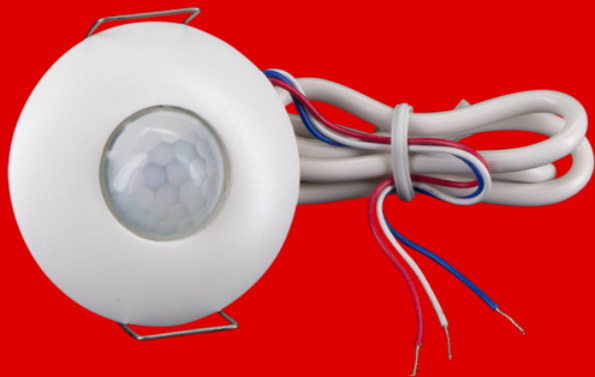

B.E.G.

LUXOMAT®

PD9-SH-24V-LED Set 93210-92235

24V PIR-bewegingssensor met 360°-detectie en een bereik tot Ø10 m (78 m²), met LED

Bestelgegevens

Omschrijving	Kleur	Art.nr.
PD9-SH-24V-LED	wit	93210
Afdekring PD9 Ø 36 mm	antraciet	92235

Technische gegevens

Spanning:	24 V DC
Afmetingen:	Ø 45 x 28 mm
Detectiebereik:	horizontaal 360° (Plafondmontage) max. Ø 10 m dwars
Reikwijdte:	max. Ø 6 m frontaal max. Ø 4 m zittend
Detectiezone voor dwars langs de melder lopen:	78 m ² / 2.5 m montagehoogte
Montagehoogte min./max./aanbevolen:	2 m / 5 m / 2.5 m
Beschermingsgraad/-klasse:	IP20 / Klasse II
Slagvastheid:	IK03
Omgevingstemperatuur:	-5 °C tot +45 °C
Behuizing:	UV- bestendig polycarbonaat
Kleur:	antraciet glanzend (92235)
Kabellengte:	350 mm
Schakelvermogen:	24V DC / 0.5mA

Productinformatie

Set : PD9-SH-24V-LED + Afdekring PD9 Ø 36 mm
antraciet glanzend

Stel in

Om de bundel volgens de technische specificatie te ontvangen, bestelt u de genoemde items.

PD9-SH-24V-LED

Art.nr.: 93210

Spanning: 24 V DC

Afmetingen: Ø 45 x 28 mm

Detectiebereik: horizontaal 360° (Plafondmontage)

Afdekring PD9 Ø 36 mm

Art.nr.: 92235

Afmetingen: Ø 36 mm

Behuizing: UV- bestendig polycarbonaat

Kleur: antraciet glanzend