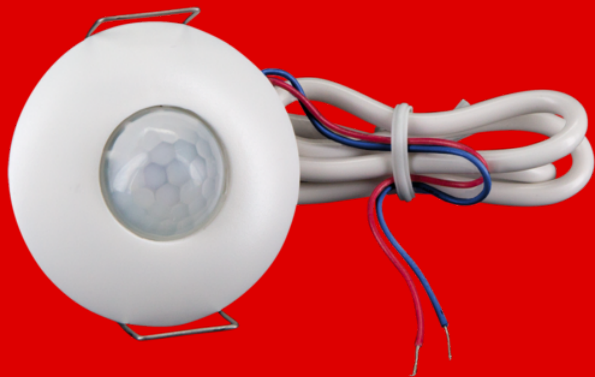

## PD9-SH-24V-2W Set 93213-92346

24V PIR-bewegingssensor met 360°-detectie en een bereik tot Ø10 m (78 m<sup>2</sup>), 2-draadsbediening voor bepaalde besturingen

### Bestelgegevens

Omschrijving	Kleur	Art.nr.
PD9-SH-24V-2W	wit	93213
Afdekring PD9 Ø 45 mm	zilver	92346

## Technische gegevens

Spanning:	24 V DC
Afmetingen:	<b>Ø 45 x 28 mm + Ø 45 mm (92346)</b>
Detectiebereik:	horizontaal 360° (Plafondmontage) max. Ø 10 m dwars
Reikwijdte:	max. Ø 6 m frontaal max. Ø 4 m zittend
Detectiezone voor dwars langs de melder lopen:	78 m <sup>2</sup> / 2.5 m montagehoogte
Montagehoogte min./max./aanbevolen:	2 m / 5 m / 2.5 m
Beschermingsgraad/-klasse:	IP20 / Klasse II
Slagvastheid:	IK03
Omgevingstemperatuur:	-5 °C tot +45 °C
Behuizing:	UV- bestendig polycarbonaat
Kleur:	<b>zilver mat (92346)</b>
Kabellengte:	350 mm
Schakelvermogen:	24 V DC / 100mA impuls