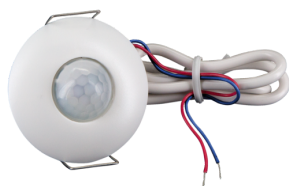

B.E.G.**LUXOMAT®**

PD9-SH-24V-2W Set 93213-92327

24V PIR-bewegingssensor met 360°-detectie en een bereik tot Ø10 m (78 m²), 2-draadsbediening voor bepaalde besturingen

Bestelgegevens

Omschrijving	Kleur	Art.nr.
PD9-SH-24V-2W	wit	93213
Afdekring PD9 Ø 45 mm	wit	92327

Technische gegevens

Spanning:	24 V DC
Afmetingen:	Ø 45 x 28 mm + Ø 45 mm (92327)
Detectiebereik:	horizontaal 360° (Plafondmontage) max. Ø 10 m dwars
Reikwijdte:	max. Ø 6 m frontaal max. Ø 4 m zittend
Detectiezone voor dwars langs de melder lopen:	78 m ² / 2.5 m montagehoogte
Montagehoogte min./max./aanbevolen:	2 m / 5 m / 2.5 m
Beschermingsgraad/-klasse:	IP20 / Klasse II
Slagvastheid:	IK03
Omgevingstemperatuur:	-5 °C tot +45 °C
Behuizing:	UV- bestendig polycarbonaat
Kleur:	wit mat (92327)
Kabellengte:	350 mm
Schakelvermogen:	24 V DC / 100mA impuls

Productinformatie

Set : PD9-SH-24V-2W + Afdekring PD9 Ø 45 mm wit
mat

Stel in

Om de bundel volgens de technische specificatie te ontvangen, bestelt u de genoemde items.

PD9-SH-24V-2W

Art.nr.: 93213

Spanning: 24 V DC