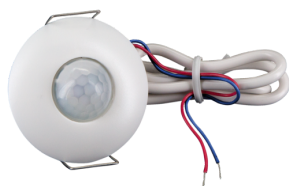

Stel in

Om de bundel volgens de technische specificatie te ontvangen, bestelt u de genoemde items.

PD9-SH-24V-2W

Art.nr.: 93213

Spanning: 24 V DC

Afmetingen: Ø 45 x 28 mm

Detectiebereik: horizontaal 360° (Plafondmontage)