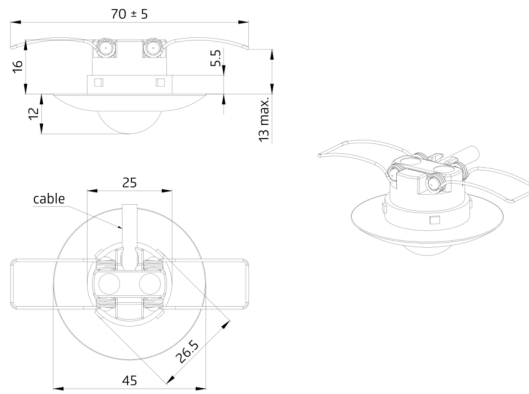

B.E.G.**LUXOMAT®**

PD9-SH-24V-2W

93213 EAN: 4007529932139

- Spanning: 24 V DC
- Afmetingen: Ø 45 x 28 mm
- Detectiebereik: horizontaal 360° (Plafondmontage)

Bestelgegevens

Omschrijving	Kleur	Art.nr.
PD9-SH-24V-2W	wit	93213

Technische gegevens

Spanning:	24 V DC
Afmetingen:	Ø 45 x 28 mm
Detectiebereik:	horizontaal 360° (Plafondmontage) max. Ø 10 m dwars
Reikwijdte:	max. Ø 6 m frontaal max. Ø 4 m zittend
Detectiezone voor dwars langs de melder lopen:	78 m ² / 2.5 m montagehoogte
Montagehoogte min./max./aanbevolen:	2 m / 5 m / 2.5 m
Beschermingsgraad/-klasse:	IP20 / Klasse II
Slagvastheid:	IK03
Omgevingstemperatuur:	-5 °C tot +45 °C
Behuizing:	UV- bestendig polycarbonaat
Kleur:	wit, gelijk RAL9010
Kabellengte:	350 mm
Schakelvermogen:	24 V DC / 100mA impuls

Accessoires

Afdekring PD9 Ø 36 mm
Art.nr.: 92235

Afmetingen: Ø 36 mm
Behuizing: UV- bestendig
polycarbonaat
Kleur: antraciet glanzend

Afdekring PD9 Ø 36 mm
Art.nr.: 92238

Afmetingen: Ø 36 mm
Behuizing: UV- bestendig
polycarbonaat
Kleur: wit glanzend

Afmetingen: Ø 45 mm
Kleur: zilver mat