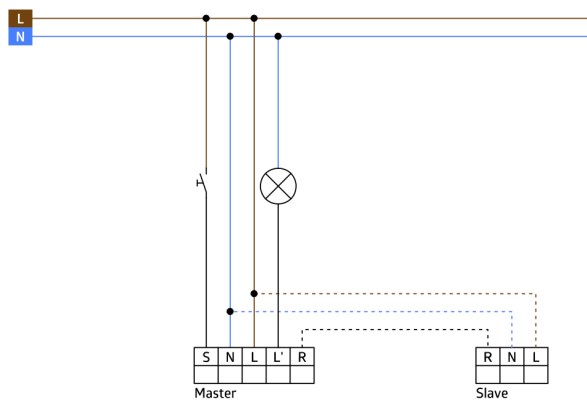

Compatibel met 230 V masterapparaten, zie voor uitzonderingen het betreffende masterapparaat.

Voedingsblok past in de opening voor de melder in het plafond (bij 34 mm Ø)

Veerklemmen voor eenvoudig en snel inbouwen in verlaagde plafonds en in armaturen

Inclusief Ø 45 mm afdekking en afdeklamellen

Toepassingsvoorbeelden:

bewaking van opslagplaatsen, magazijnen met hoge montagehoogte

power supply

sensor head

Accessoires

Afdekring PD9 Ø 36 mm
Art.nr.: 92235

Afmetingen: Ø 36 mm
Behuizing: UV- bestendig
polycarbonaat
Kleur: antraciet glanzend