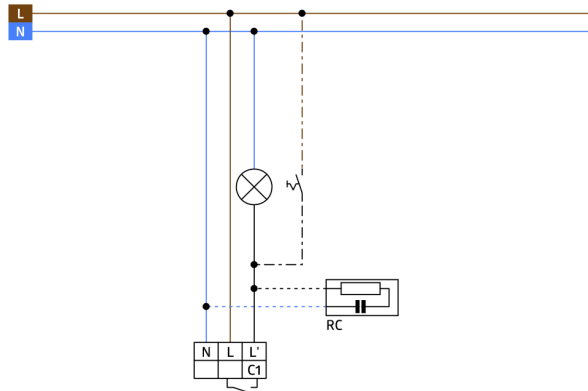

## Technische gegevens

Spanning:	110 - 240 V AC 50 / 60 Hz
Afmetingen:	<b>Sensorkop: Ø 45 x 37 mm, vermogensdeel: 165 x 24 x 24 mm + Ø 45 mm (92346)</b>
Typisch verbruik:	ca. 0.5 W
Detectiebereik:	horizontaal 360° (Plafondmontage) max. Ø 10 m dwars
Reikwijdte:	max. Ø 6 m frontaal max. Ø 4 m zittend
Detectiezone voor dwars langs de melder lopen:	78 m <sup>2</sup> / 2.5 m montagehoogte
Montagehoogte min./max./aanbevolen:	2 m / 5 m / 2.5 m
Beschermingsgraad/-klasse:	IP20 / Klasse II
Slagvastheid:	IK03
Omgevingstemperatuur:	-25 °C tot +50 °C
Behuizing:	UV- bestendig polycarbonaat
Kleur:	<b>zilver mat (92346)</b>
Kabellengte:	45 cm
<b>Kanaal 1 (lichtsturing)</b>	
Schakelvermogen:	1000 W, cos φ = 1 500 VA, cos φ = 0.5 400 W LED
Contacttype:	1x µ-contact, maakcontact/NO
Nalooptijd:	30 s - 30 min, impuls
Inschakeldrempel:	10 - 2000 Lux

Voedingsblok past in de opening voor de melder in het plafond (bij 34 mm Ø)

Veerklemmen voor eenvoudig en snel inbouwen in verlaagde plafonds en in armaturen

Inclusief Ø 45 mm afdekring en afdeklamellen

power supply

sensor head