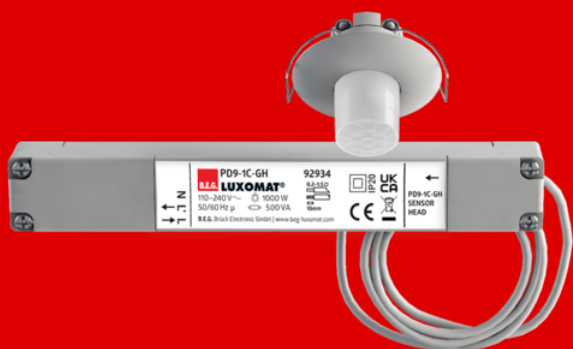

**B.E.G.****LUXOMAT®**

## PD9-1C-GH-IB

92934 EAN: 4007529929344

- Spanning: 110 - 240 V AC 50 / 60 Hz
- Afmetingen: Sensorkop: Ø 45 x 49 mm, vermogensdeel: 165 x 24 x 24 mm
- Typisch verbruik: < 0.5 W

### Bestelgegevens

Omschrijving	Kleur	Art.nr.
PD9-1C-GH-IB	wit	92934

## Technische gegevens

Spanning:	110 – 240 V AC 50 / 60 Hz
Afmetingen:	Sensorkop: Ø 45 x 49 mm, vermogensdeel: 165 x 24 x 24 mm
Typisch verbruik:	< 0.5 W
Detectiebereik:	horizontaal 360° (Plafondmontage)
Reikwijdte:	max. Ø 3.5 m dwars
Detectiezone voor dwars langs de melder lopen:	9 m <sup>2</sup> / 6 m montagehoogte
Montagehoogte min./max./aanbevolen:	5 m / 10 m / 6 m
Beschermingsgraad/-klasse:	IP20 / Klasse II
Slagvastheid:	IK04
Omgevingstemperatuur:	-25 °C tot +50 °C
Behuizing:	polycarbonaat
Kleur:	wit mat, gelijk RAL9010
Kabellengte:	45 cm