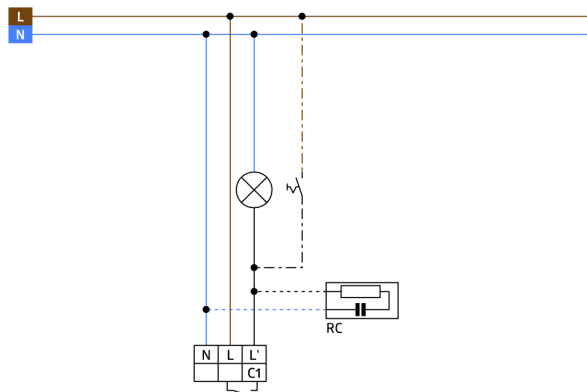

## Technische gegevens

Spanning:	110 – 240 V AC 50 / 60 Hz
Afmetingen:	Sensorkop: Ø 45 x 49 mm, vermogensdeel: 165 x 24 x 24 mm
Typisch verbruik:	< 0.5 W
Detectiebereik:	horizontaal 360° (Plafondmontage)
Reikwijdte:	max. Ø 3.5 m dwars
Detectiezone voor dwars langs de melder lopen:	9 m <sup>2</sup> / 6 m montagehoogte
Montagehoogte min./max./aanbevolen:	5 m / 10 m / 6 m
Beschermingsgraad/-klasse:	IP20 / Klasse II
Slagvastheid:	IK04
Omgevingstemperatuur:	-25 °C tot +50 °C
Behuizing:	polycarbonaat
Kleur:	wit mat, gelijk RAL9010
Kabellengte:	45 cm

## Productinformatie

Mini bewegingsmelder speciaal voor grote hoogtes

Één kanaal voor het schakelen van verlichting

Schakelen op de nuldoorgang

Eenvoudige installatie op het apparaat

Voedingsblok past in de opening voor de melder in het  
plafond (bij 34 mm Ø)