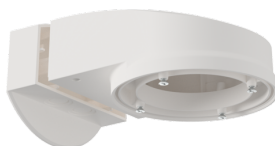

Muurhouder PD2N/4N Typ A

Art.nr.: 93702

Afmetingen: 133 x 106 x 66 mm
Beschermingsgraad/-klasse: IP54 /
Klasse II
Behuizing: UV- bestendig
polycarbonaat

Muurhouder PD2N/4N Typ A

Art.nr.: 93701

Afmetingen: 133 x 106 x 66 mm
Beschermingsgraad/-klasse: IP54 /
Klasse II
Behuizing: UV- bestendig
polycarbonaat