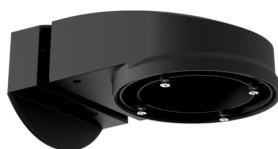

Muurhouder PD2N/4N Typ A

Art.nr.: 93703

Afmetingen: 133 x 106 x 66 mm
Beschermingsgraad/-klasse: IP54 /
Klasse II
Behuizing: UV- bestendig
polycarbonaat