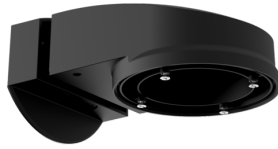

Muurhouder PD2N/4N Typ A

Art.nr.: 93703

Afmetingen: 133 x 106 x 66 mm
Beschermingsgraad/-klasse: IP54 /
Klasse II
Behuizing: UV- bestendig
polycarbonaat