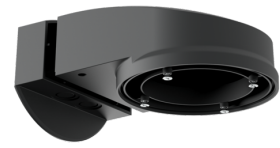

Muurhouder PD2N/4N Typ A

Art.nr.: 93701

Afmetingen: 133 x 106 x 66 mm
Beschermingsgraad/-klasse: IP54 /
Klasse II
Behuizing: UV- bestendig
polycarbonaat