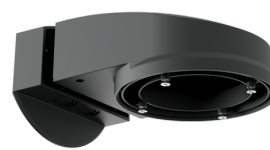

Muurhouder PD2N/4N Typ A

Art.nr.: 93701

Afmetingen: 133 x 106 x 66 mm
Beschermingsgraad/-klasse: IP54 /
Klasse II
Behuizing: UV- bestendig
polycarbonaat