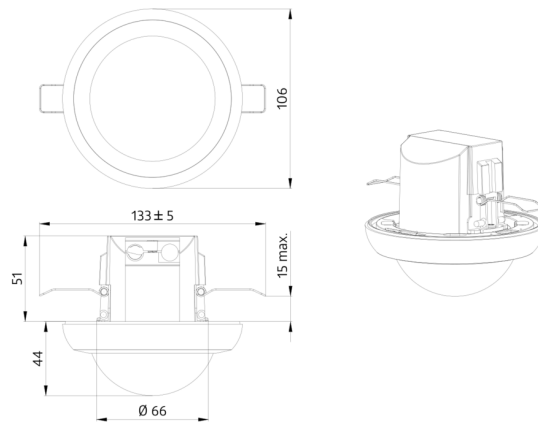

Technische gegevens

Spanning:	110 – 240 V AC 50 / 60 Hz
Afmetingen:	Ø 106 x 92 mm
Typisch verbruik:	ca. 0.2 W
Detectiebereik:	horizontaal 360° (Plafondmontage) max. Ø 24 m dwars max. Ø 8 m frontaal max. Ø 6.4 m zittend
Reikwijdte:	
Detectiezone voor dwars langs de melder lopen:	450 m ² / 2.5 m montagehoogte
Montagehoogte min./max./aanbevolen:	2 m / 10 m / 2.5 m
Beschermingsgraad/-klasse:	IP20 / Klasse II
Slagvastheid:	IK04
Omgevingstemperatuur:	-25 °C tot +50 °C
Behuizing:	UV- bestendig polycarbonaat
Kleur:	wit mat
Pulsduur:	2 of 9 s

Accessoires

Beschermingskorf BSK (Ø 200 x 90 mm)

Art.nr.: 92199

Afmetingen: Ø 200 x 90 mm
Slagvastheid: IK09
Behuizing: gecoate stalen korf

OB montage set IP65 PD4N

Art.nr.: 93314

Afmetingen: 133 x 133 x 69 mm
Beschermingsgraad/-klasse: IP65
Kleur: wit

OB montage set IP54 PD4N H

Art.nr.: 93786

Afmetingen: Ø 110 x 45 mm
Beschermingsgraad/-klasse: IP54
Kleur: antraciet, gelijk RAL7016

OB montage set IP54 PD4N H

Art.nr.: 93465

Afmetingen: Ø 110 x 45 mm
Beschermingsgraad/-klasse: IP54
Kleur: wit, gelijk RAL9010

OB montage set IP54 PD4N H

Art.nr.: 93788

Afmetingen: Ø 110 x 45 mm
Beschermingsgraad/-klasse: IP54
Kleur: zwart, gelijk RAL9005

OB montage set IP54 PD4N H

Art.nr.: 93787

Afmetingen: Ø 110 x 45 mm
Beschermingsgraad/-klasse: IP54
Kleur: verkeerswit, gelijk RAL9016