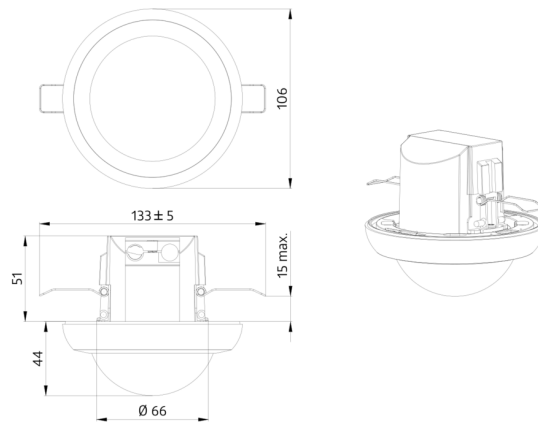

## Technische gegevens

Spanning:	110 – 240 V AC 50 / 60 Hz
Afmetingen:	Ø 106 x 92 mm
Typisch verbruik:	ca. 0.2 W
Detectiebereik:	horizontaal 360° (Plafondmontage)  max. Ø 24 m dwars max. Ø 8 m frontaal max. Ø 6.4 m zittend
Reikwijdte:	
Detectiezone voor dwars langs de melder lopen:	450 m <sup>2</sup> / 2.5 m montagehoogte
Montagehoogte min./max./aanbevolen:	2 m / 10 m / 2.5 m
Beschermingsgraad/-klasse:	IP20 / Klasse II
Slagvastheid:	IK04
Omgevingstemperatuur:	-25 °C tot +50 °C
Behuizing:	UV- bestendig polycarbonaat
Kleur:	wit mat
Pulsduur:	2 of 9 s

### OB montage set IP65 PD4N

Art.nr.: 93314

Afmetingen: 133 x 133 x 69 mm  
Beschermingsgraad/-klasse: IP65  
Kleur: wit

Afmetingen: 133 x 106 x 66 mm  
Beschermingsgraad/-klasse: IP54 /  
Behuizing: UV- bestendig  
polycarbonaat