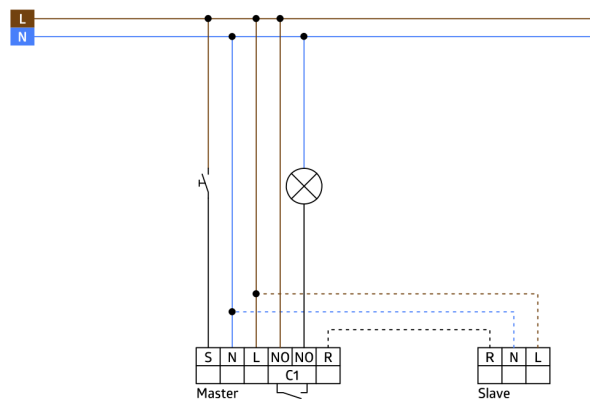

## Technische gegevens

Spanning:	110 – 240 V AC 50 / 60 Hz
Afmetingen:	Ø 106 x 92 mm
Typisch verbruik:	ca. 0.2 W
Detectiebereik:	horizontaal 360° (Plafondmontage)  max. Ø 24 m dwars max. Ø 8 m frontaal max. Ø 6.4 m zittend
Reikwijdte:	
Detectiezone voor dwars langs de melder lopen:	450 m <sup>2</sup> / 2.5 m montagehoogte
Montagehoogte min./max./aanbevolen:	2 m / 10 m / 2.5 m
Beschermingsgraad/-klasse:	IP20 / Klasse II
Slagvastheid:	IK04
Omgevingstemperatuur:	-25 °C tot +50 °C
Behuizing:	UV- bestendig polycarbonaat
Kleur:	wit mat
Pulsduur:	2 of 9 s

## Productinformatie

Slave met groot detectiebereik

Voor uitbreiding van het detectiebereik van de master

Zendt inschakelpuls naar de master zodra een beweging wordt gedetecteerd, ongeacht de ingestelde lichtwaarde