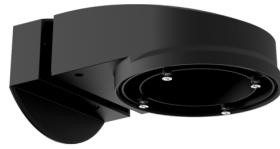

Muurhouder PD2N/4N Typ A

Art.nr.: 93701

Afmetingen: 133 x 106 x 66 mm
Beschermingsgraad/-klasse: IP54 / Klasse II
Behuizing: UV- bestendig polycarbonaat

Muurhouder PD2N/4N Typ A

Art.nr.: 93700

Afmetingen: 133 x 106 x 66 mm
Beschermingsgraad/-klasse: IP54 / Klasse II
Behuizing: UV- bestendig polycarbonaat