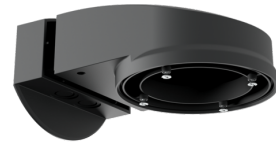

Beschermingskorf BSK (Ø 200 x 90 mm)

Art.nr.: 92199

Afmetingen: Ø 200 x 90 mm
Slagvastheid: IK09
Behuizing: gecoate stalen korf

Muurhouder PD2N/4N Typ A

Art.nr.: 93702

Afmetingen: 133 x 106 x 66 mm
Beschermingsgraad/-klasse: IP54 / Klasse II
Behuizing: UV- bestendig polycarbonaat