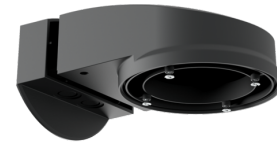

Beschermingskorf BSK (Ø 200 x 90 mm)

Art.nr.: 92199

Afmetingen: Ø 200 x 90 mm
Slagvastheid: IK09
Behuizing: gecoate stalen korf

Muurhouder PD2N/4N Typ A

Art.nr.: 93702

Afmetingen: 133 x 106 x 66 mm
Beschermingsgraad/-klasse: IP54 / Klasse II
Behuizing: UV- bestendig polycarbonaat