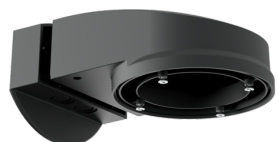

Beschermingskorf BSK (Ø 200 x 90 mm)

Art.nr.: 92199

Afmetingen: Ø 200 x 90 mm
Slagvastheid: IK09
Behuizing: gecoate stalen korf

Muurhouder PD2N/4N Typ A

Art.nr.: 93702

Afmetingen: 133 x 106 x 66 mm
Beschermingsgraad/-klasse: IP54 /
Klasse II
Behuizing: UV- bestendig
polycarbonaat