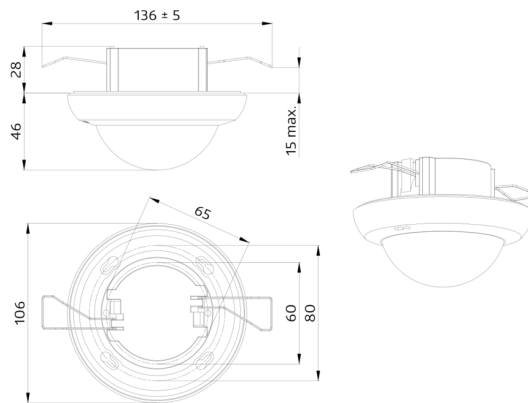

Stel in

Om de bundel volgens de technische specificatie te ontvangen, bestelt u de genoemde items.

PD4N-DALI-LINK

Art.nr.: 93377

Spanning: van DALI bus, max. 22.5 V DC
Afmetingen: Ø 106 x 68 mm
Parameterisatie: PBM-DALI-LINK-4W-BLE +
Smartphones met DALI LINK app (iOS /
Android)

OB montage set IP54 PD2N- / PD4N-VZ

Art.nr.: 93751

Afmetingen: Ø 109 x 19 mm
Beschermingsgraad/-klasse: IP54
Behuizing: UV- bestendig
polycarbonaat

lens PD4N, Afdekring

Art.nr.: 93731

Detectiebereik: horizontaal 360°
(Plafondmontage)
Reikwijdte: max. Ø 24 m dwars
max. Ø 8 m frontaal
max. Ø 6.4 m zittend
Detectiezone voor dwars langs de
melder lopen: 450 m² / 2.5 m
montagehoogte