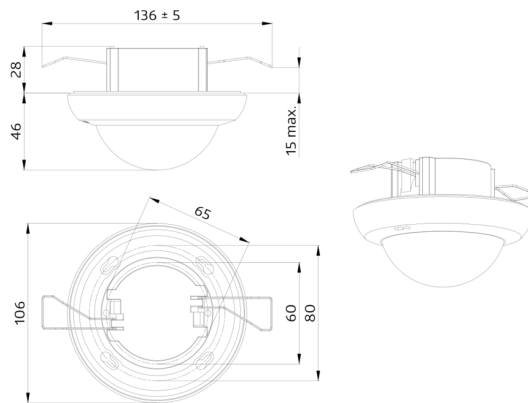

Extra gratis software van B.E.G. is vereist

Stel in

Om de bundel volgens de technische specificatie te ontvangen, bestelt u de genoemde items.

PD4N-DALI-LINK

Art.nr.: 93377

Spanning: van DALI bus, max. 22.5 V DC
Afmetingen: Ø 106 x 68 mm
Parameterisatie: PBM-DALI-LINK-4W-BLE
+ Smartphones met DALI LINK app (iOS / Android)