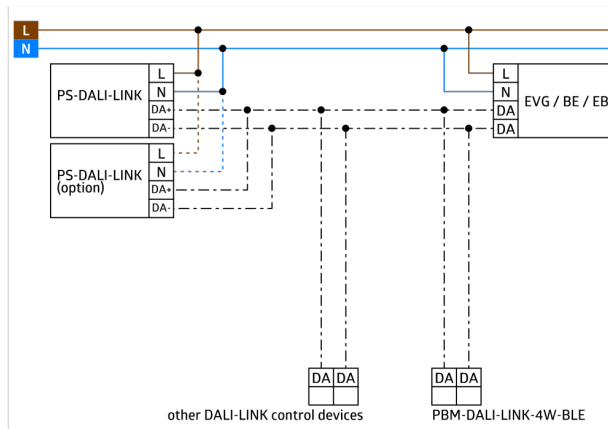

Guided Light (PLUS), Soft Start (PLUS), oriëntatieverlichting (PLUS)

Fabrieksinstellingen voor eenvoudige inbedrijfsname

Volledige functionaliteit kan alleen worden geactiveerd met accessoires uit het B.E.G. LUXOMAT[®] net DALI-LINK-assortiment

Detectiegebied kan met afdeklamellen worden verkleind

Dit artikel is onderdeel van een B.E.G. lichtregelsysteem en ondersteunt gebruik van DALI-voorschakelapparatuur (armaturen, relais) van andere fabrikanten

Het gebruik van DALI-applicatiecontrollers van andere fabrikanten wordt niet ondersteund

Het gebruik van DALI-ingangen (sensoren, drukknoppen) van andere fabrikanten wordt niet ondersteund

Extra systeemonderdelen (hardware) van B.E.G. zijn vereist

Extra gratis software van B.E.G. is vereist

Stel in

Om de bundel volgens de technische specificatie te ontvangen, bestelt u de genoemde items.

PD4N-DALI-LINK

Art.nr.: 93377

Spanning: van DALI bus, max. 22.5 V DC