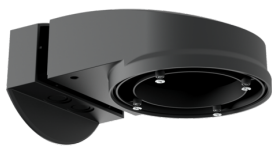

**Beschermingskorf BSK (Ø 200 x 90
mm)**
Art.nr.: 92199

Afmetingen: Ø 200 x 90 mm
Slagvastheid: IK09
Behuizing: gecoate stalen korf

Muurhouder PD2N/4N Typ A
Art.nr.: 93702

Afmetingen: 133 x 106 x 66 mm
Beschermingsgraad/-klasse: IP54 /
Klasse II
Behuizing: UV- bestendig
polycarbonaat