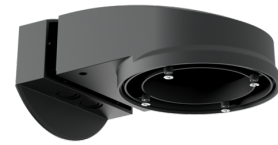

Muurhouder PD2N/4N Typ A

Art.nr.: 93701

Afmetingen: 133 x 106 x 66 mm
Beschermingsgraad/-klasse: IP54 /
Klasse II
Behuizing: UV- bestendig polycarbonaat