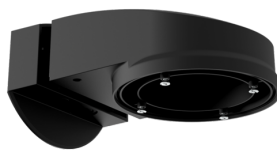

Muurhouder PD2N/4N Typ A

Art.nr.: 93703

Afmetingen: 133 x 106 x 66 mm
Beschermingsgraad/-klasse: IP54 /
Klasse II
Behuizing: UV- bestendig polycarbonaat