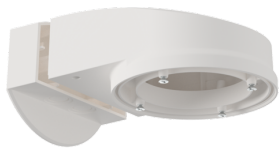

Muurhouder PD2N/4N Typ A

Art.nr.: 93700

Afmetingen: 133 x 106 x 66 mm
Beschermingsgraad/-klasse: IP54 /
Klasse II
Behuizing: UV- bestendig polycarbonaat