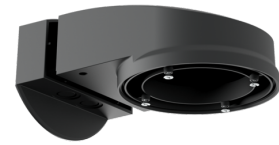

Muurhouder PD2N/4N Typ A

Art.nr.: 93701

Afmetingen: 133 x 106 x 66 mm
Beschermingsgraad/-klasse: IP54 /
Klasse II
Behuizing: UV- bestendig polycarbonaat