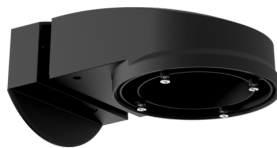

Muurhouder PD2N/4N Typ A

Art.nr.: 93703

Afmetingen: 133 x 106 x 66 mm
Beschermingsgraad/-klasse: IP54 /
Klasse II
Behuizing: UV- bestendig polycarbonaat