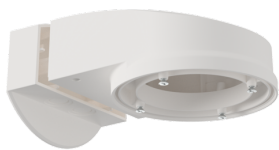

Muurhouder PD2N/4N Typ A

Art.nr.: 93700

Afmetingen: 133 x 106 x 66 mm
Beschermingsgraad/-klasse: IP54 /
Klasse II
Behuizing: UV- bestendig polycarbonaat