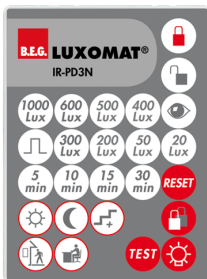

Technische gegevens

Spanning:	110 - 240 V AC 50 / 60 Hz
Afmetingen:	Ø 109 x 65 mm
Typisch verbruik:	ca. 0.5 W
Detectiebereik:	horizontaal 360° (Plafondmontage)
Reikwijdte:	max. Ø 24 m dwars max. Ø 8 m frontaal max. Ø 6.4 m zittend
Detectiezone voor dwars langs de melder lopen:	450 m ² / 2.5 m montagehoogte
Montagehoogte min./max./aanbevolen:	2 m / 5 m / 2.5 m
Beschermingsgraad/-klasse:	IP44 / Klasse II
Slagvastheid:	IK04
Omgevingstemperatuur:	-25 °C tot +50 °C
Behuizing:	UV- bestendig polycarbonaat
Kleur:	wit mat, gelijk RAL9010
Kanaal 1 (lichtsturing)	
	2300 W, cos φ = 1 1150 VA, cos φ = 0.5 800 W LED
Schakelvermogen:	max. inschakelstroom I _p (20 ms) = 165 A max. inschakelstroom I _p (200 μs) = 800 A
Contacttype:	1x μ-contact, maakcontact/NO met wolframvoorloopcontact
Nalooptijd:	15 s - 30 min, impuls
Inschakeldrempel:	10 - 2000 Lux

Productinformatie

Op afstand bedienbare plafondbewegingsmelder met groot detectiebereik

Één kanaal voor het schakelen van verlichting

Schakelen op de nuldoorgang

Speciaal optisch systeem voor de detectie van de kleinste bewegingen

Toepassingsvoorbeelden:

ondergrondse parkeergarages, gangen / doorgangen, toiletten, opslag / technische ruimten

Accessoires

Overspanningsbegrenzer
Art.nr.: 10880

Spanning: 230 V AC $\pm 10\%$
Afmetingen: 38 x 12 x 26 mm
Beschermingsgraad/-klasse: IP20 / Klasse II

Mini-Overspanningsbegrenzer
Art.nr.: 10882

Spanning: 230 V AC $\pm 10\%$
Afmetingen: 50 x 23 x 8 mm
Beschermingsgraad/-klasse: IP20 / Klasse II

BLE-IR-Adapter
Art.nr.: 93067

Afmetingen: 40 x 55 x 103 mm
Kleur: zwart
Frequentie: 2.4 GHz ISM band,
GFSK 0.2 dBm + 5.3 dBi = 5.5 dBm