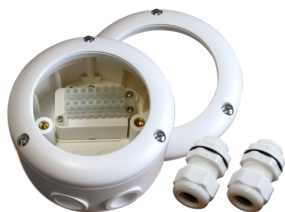

Er zijn markeringen aangebracht om een correcte uitlijning tijdens de installatie te garanderen

Bij gebruik in hoogbouwmagazijnen moet erop worden gelet, dat de detectoren in de kopsecties van de zijgangen worden geïnstalleerd, zodat die alleen bewegingen in de gewenste zijgang detecteren, met gebruik van afdeklamellen of door technische montage.

Toepassingsvoorbeelden:

hoogbouwmagazijn

Accessoires

Opbouwdoos IP65 PD4-OB IP54
Art.nr.: 92376

Afmetingen: Ø 115 x 70 mm
Beschermingsgraad/-klasse: IP65
Slagvastheid: IK07

Beschermingskorf BSK (Ø 200 x 90 mm)
Art.nr.: 92199