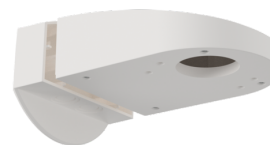

Muurhouder PD4-OB
Art.nr.: 92441

Afmetingen: 130 x 100 x 53 mm
Behuizing: UV- bestendig polycarbonaat
Kleur: wit