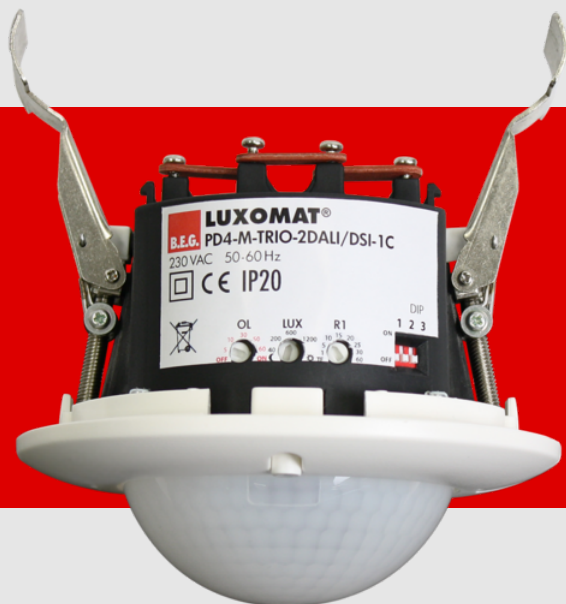

**B.E.G.****LUXOMAT®**

## PD4-M- TRIO-2DALI/DSI-1C-IB

92756 EAN: 4007529927562

Aanwezigheidsmelder voor twee afzonderlijke lichtgroepen voor daglichtafhankelijke lichtregeling

Eén potentiaalvrij schakelkanaal voor de bediening van apparatuur (HVAC) of verlichting

### Bestelgegevens

| Omschrijving               | Kleur | Art.nr. |
|----------------------------|-------|---------|
| PD4-M-TRIO-2DALI/DSI-1C-IB | wit   | 92756   |

## Technische gegevens

|  |  |
|--|--|
| Spanning:                                      | 110 - 240 V AC 50 / 60 Hz  |
| Afmetingen:                                    | Ø 117 x 100 mm   |
| Typisch verbruik:                              | ca. 2 W  |
| Detectiebereik:                                | horizontaal 360°<br>(Plafondmontage)                             |
| Reikwijdte:                                    | max. Ø 24 m dwars<br>max. Ø 8 m frontaal<br>max. Ø 6.4 m zittend |
| Detectiezone voor dwars langs de melder lopen: | 450 m <sup>2</sup> / 2.5 m montagehoogte                         |
| Montagehoogte min./max./aanbevolen:            | 2 m / 10 m / 2.5 m   |
| Beschermingsgraad/-klasse:                     | IP20 / Klasse II   |
| Slagvastheid:                                  | IK04   |
| Omgevingstemperatuur:                          | -25 °C tot +50 °C  |
| Behuizing:                                     | UV- bestendig polycarbonaat                                      |
| Kleur:   | wit mat, gelijk RAL9010  |