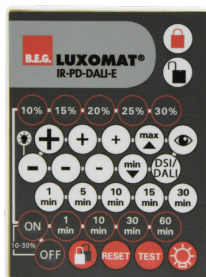

IR-PD-DALI-E

Art.nr.: 92122

Batterij: 3.0 V Lithium CR2032 (inclusief)

Afmetingen: 80 x 60 x 8 mm

Kleur: -

IR-PD-DALI-Mini

Art.nr.: 92112

Batterij: 3.0 V Lithium CR2032 (inclusief)

Afmetingen: 57 x 35 x 7 mm

Kleur: -