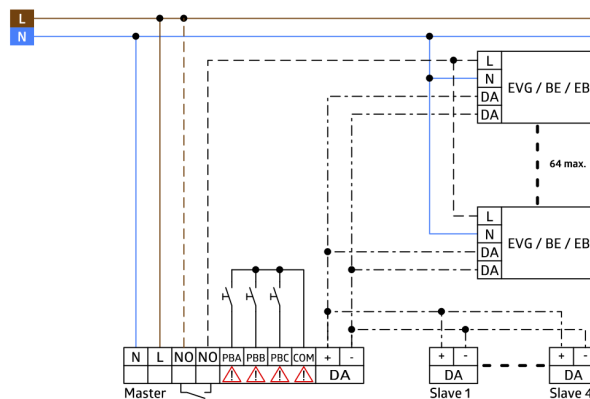

Snelle ingebruikname en onderhoud via een smartphone/tablet app (Android, iOS) - Geen pc-tool nodig

3 Lichtzones:

- A) Hoofdverlichting met constante lichtregeling verdeeld over 3 DALI- groepen
- B) Lessenaar- of schoolbordverlichting via aparte DALI-groep
- C) geïntegreerd schakelrelais met verschillende mogelijkheden

Krachtig schakelrelais met verschillende bedrijfsmodi, zoals cut-off-functie voor DALI-voorschakelapparaten, HVAC-installaties en bordverlichting

Handmatig schakelen en dimmen via conventionele drukknoppen mogelijk

Uitbreiding van detectiebereik met max. 4 PD4-S-DAA4G slaves

Volledige functionaliteit alleen te activeren met B.E.G. IR-adapter of BLE-IR-adapter en smartphone of tablet (Android/iOS)

Externe lichtsensor 45° zwenkbaar

Vermijden van standby-verliezen van verlichtingsinstallatie volgens EnEV DIN V 18599-4

Stel in

Om de bundel volgens de technische specificatie te ontvangen, bestelt u de genoemde items.

PD4-M-DAA4G-IB

Art.nr.: 92591