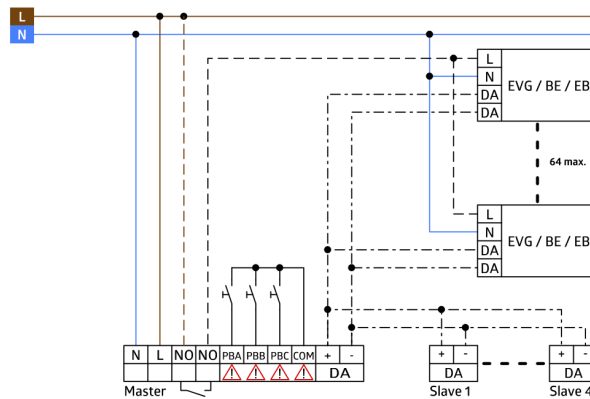

Snelle ingebruikname en onderhoud via een smartphone/tablet app (Android, iOS) - Geen pc-tool nodig

3 Lichtzones:

- A) Hoofdverlichting met constante lichtregeling verdeeld over 3 DALI- groepen
- B) Lessenaar- of schoolbordverlichting via aparte DALI-groep
- C) geïntegreerd schakelrelais met verschillende mogelijkheden

Krachtig schakelrelais met verschillende bedrijfsmodi, zoals cut-off-functie voor DALI-voorschakelapparaten, HVAC-installaties en bordverlichting

Handmatig schakelen en dimmen via conventionele drukknoppen mogelijk

Uitbreiding van detectiebereik met max. 4 PD4-S-DAA4G slaves

Volledige functionaliteit alleen te activeren met B.E.G. IR-adapter of BLE-IR-adapter en smartphone of tablet (Android/iOS)

Externe lichtsensor 45° zwenkbaar

Vermijden van standby-verliezen van verlichtingsinstallatie volgens EnEV DIN V 18599-4