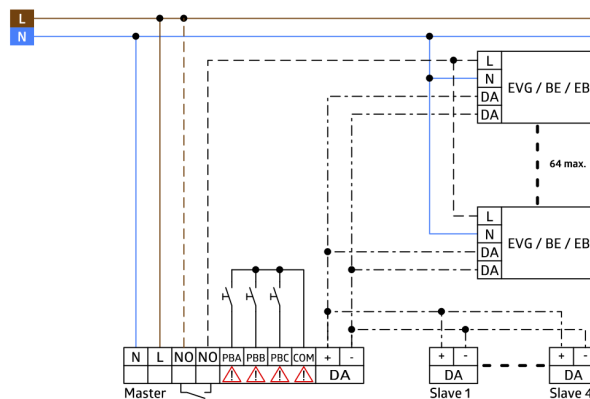

Handmatig schakelen en dimmen via conventionele drukknoppen mogelijk

Uitbreiding van detectiebereik met max. 4 PD4-S-DAA4G slaves

Volledige functionaliteit alleen te activeren met B.E.G. IR-adapter of BLE-IR-adapter en smartphone of tablet (Android/iOS)

Externe lichtsensor 45° zwenkbaar

Vermijden van standby-verliezen van verlichtingsinstallatie volgens EnEV DIN V 18599-4

Toepassingsvoorbeelden:

vergaderzalen, classrooms/seminar Rooms

Accessoires

BLE-IR-Adapter