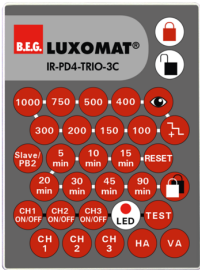

IR-PD4-TRIO-3C
Art.nr.: 92851

Batterij: 3.0 V Lithium CR2032 (inclusief)
Afmetingen: 80 x 60 x 8 mm
Kleur: -