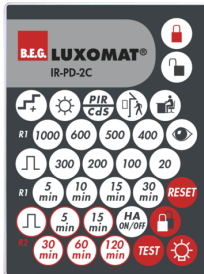

IR-PD-2C
Art.nr.: 92475

Batterij: 3.0 V Lithium CR2032 (inclusief)
Afmetingen: 80 x 60 x 8 mm
Kleur: -

IR-PD-Mini
Art.nr.: 92159

Batterij: 3.0 V Lithium CR2032 (inclusief)
Afmetingen: 57 x 35 x 7 mm
Kleur: -