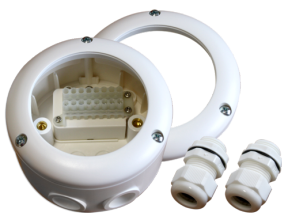

Opbouwdoos IP65 PD4-OB IP54

Art.nr.: 92376

Afmetingen: Ø 115 x 70 mm

Beschermingsgraad/-klasse: IP65

Slagvastheid: IK07