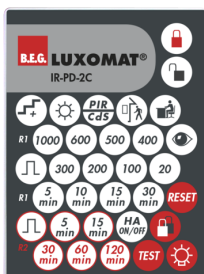

IR-PD-2C
Art.nr.: 92475

Batterij: 3.0 V Lithium CR2032 (inclusief)
Afmetingen: 80 x 60 x 8 mm
Kleur: -

IR-PD-Mini
Art.nr.: 92159

Batterij: 3.0 V Lithium CR2032 (inclusief)
Afmetingen: 57 x 35 x 7 mm
Kleur: -