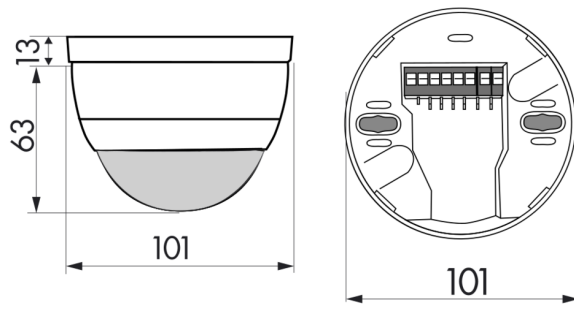

Bestelgegevens

Omschrijving	Kleur	Art.nr.
PD4-M-2C-C-OB	wit	92440
Muurhouder PD4-OB	wit	92441

Technische gegevens

Spanning:	110 - 240 V AC 50 / 60 Hz
Afmetingen:	Ø 101 x 76 mm + 130 x 100 x 53 mm (92441)
Typisch verbruik:	< 0.5 W
Detectiebereik:	horizontaal 360° (Plafondmontage)
Reikwijdte:	max. Ø 40 m dwars max. Ø 20 m frontaal
Detectiezone voor dwars langs de melder lopen:	250 m ² / 2.5 m montagehoogte
Montagehoogte min./max./aanbevolen:	2.4 m / 2.6 m / 2.5 m
Beschermingsgraad/-klasse:	IP54 / Klasse II
Slagvastheid:	IK04
Omgevingstemperatuur:	-25 °C tot +50 °C
Behuizing:	UV- bestendig polycarbonaat
Kleur:	wit mat, gelijk RAL9010
Kanaal 1 (lichtsturing)	
	2300 W, cos φ = 1 1150 VA, cos φ = 0.5 800 W LED
Schakelvermogen:	max. inschakelstroom I _p (20 ms) = 165 A max. inschakelstroom I _p (200 μs) = 800 A
Contacttype:	1x μ-contact, maakcontact/NO met wolframvoorloopcontact
Nalooptijd:	15 s - 30 min, impuls
Inschakeldrempel:	10 - 2000 Lux
Kanaal 2 (toestelsturing potentiaalvrij)	
Schakelvermogen:	3 A (230 V), cos φ = 1
Type de contact:	1x μ-contact, potentiaalvrij maakcontact/NO
Nalooptijd:	5 min - 120 min, alarmimpuls, impuls
Gemengd licht meting:	Gemengd licht meting

Stel in

Om de bundel volgens de technische specificatie te ontvangen, bestelt u de genoemde items.

PD4-M-2C-C-OB

Art.nr.: 92440

Spanning: 110 - 240 V AC 50 / 60 Hz
Afmetingen: Ø 101 x 76 mm
Typisch verbruik: < 0.5 W