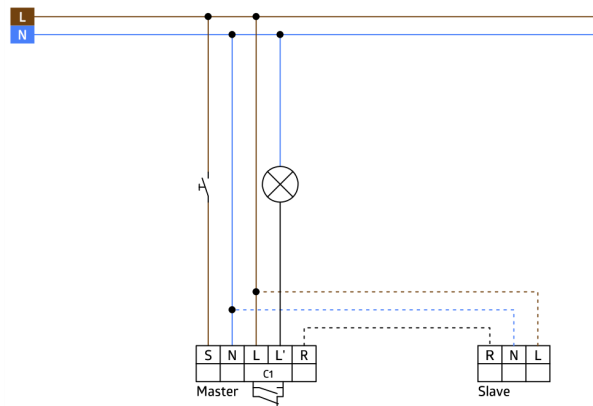

## Technische gegevens

Spanning:	110 - 240 V AC 50 / 60 Hz
Afmetingen:	<b>Ø 101 x 76 mm + 130 x 100 x 53 mm (92441)</b>
Typisch verbruik:	ca. 0.7 W
Detectiebereik:	horizontaal 360° (Plafondmontage)
Reikwijdte:	max. Ø 40 m dwars max. Ø 20 m frontaal
Detectiezone voor dwars langs de melder lopen:	250 m² / 2.5 m montagehoogte
Montagehoogte min./max./aanbevolen:	2.4 m / 2.6 m / 2.5 m
Beschermingsgraad/-klasse:	IP54 / Klasse II
Slagvastheid:	IK04
Omgevingstemperatuur:	-25 °C tot +50 °C
Behuizing:	UV- bestendig polycarbonaat
Kleur:	wit mat, gelijk RAL9010
<b>Kanaal 1 (lichtsturing)</b>	
Schakelvermogen:	2300 W, $\cos \varphi = 1$ 1150 VA, $\cos \varphi = 0.5$ 800 W LED max. inschakelstroom $I_p$ (20 ms) = 120 A 1x $\mu$ -contact, maakcontact/NO met wolframvoorloopcontact, daarbij NC-veiligheidscontact
Contacttype:	
Nalooptijd:	15 s - 30 min, impuls
Inschakeldrempel:	10 - 2000 Lux
Gemengd licht meting:	Gemengd licht meting

## Productinformatie

Set : PD4-M-1C-C-PS-OB + Muurhouder PD4-OB wit

Aanwezigheidsmelder met NO-contact en veiligheidsschakeling via NC-contact

Zorgt voor verlichting, zelfs als de melder uitvalt

Speciaal voor gangen

Masteruitvoering

Uitbreiding van detectiebereik met slaves mogelijk

Manueel schakelen met drukknop mogelijk

Meer functies kunnen worden ingesteld met een optionele afstandsbediening

Fabrieksinstelling: 10 min nalooptijd en 500 lux

Er zijn markeringen aangebracht om een correcte uitlijning tijdens de installatie te garanderen