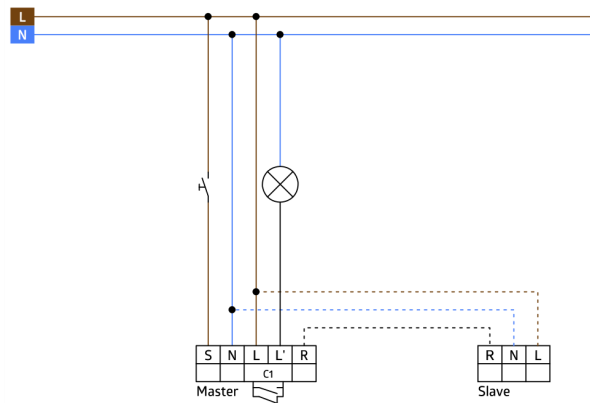

Technische gegevens

Spanning:	110 - 240 V AC 50 / 60 Hz
Afmetingen:	Ø 200 x 90 mm (92199) + 130 x 100 x 53 mm (92441)
Typisch verbruik:	ca. 0.7 W
Detectiebereik:	horizontaal 360° (Plafondmontage)
Reikwijdte:	max. Ø 40 m dwars max. Ø 20 m frontaal
Detectiezone voor dwars langs de melder lopen:	250 m ² / 2.5 m montagehoogte
Montagehoogte min./max./aanbevolen:	2.4 m / 2.6 m / 2.5 m
Beschermingsgraad/-klasse:	IP54 / Klasse II
Slagvastheid:	IK09 (92199)
Omgevingstemperatuur:	-25 °C tot +50 °C
Behuizing:	UV- bestendig polycarbonaat + gecoate stalen korf (92199)
Kleur:	wit mat, gelijk RAL9010
Kanaal 1 (lichtsturing)	
Schakelvermogen:	2300 W, cos φ = 1 1150 VA, cos φ = 0.5 800 W LED max. inschakelstroom I _p (20 ms) = 120 A
Contacttype:	1x µ-contact, maakcontact/NO met wolframvoorloopcontact, daarbij NC-veiligheidscontact
Nalooptijd:	15 s - 30 min, impuls
Inschakeldrempel:	10 - 2000 Lux
Gemengd licht meting:	Gemengd licht meting

Productinformatie

Set : PD4-M-1C-C-PS-OB + Beschermingskorf BSK (Ø 200 x 90 mm) wit + Muurhouder PD4-OB wit

Aanwezigheidsmelder met NO-contact en veiligheidsschakeling via NC-contact

Zorgt voor verlichting, zelfs als de melder uitvalt

Speciaal voor gangen

Masteruitvoering

Uitbreiding van detectiebereik met slaves mogelijk

Manueel schakelen met drukknop mogelijk

Meer functies kunnen worden ingesteld met een optionele afstandsbediening

Fabrieksinstelling: 10 min nalooptijd en 500 lux

Er zijn markeringen aangebracht om een correcte uitlijning tijdens de installatie te garanderen

Stel in

Om de bundel volgens de technische specificatie te ontvangen, bestelt u de genoemde items.

PD4-M-1C-C-PS-OB