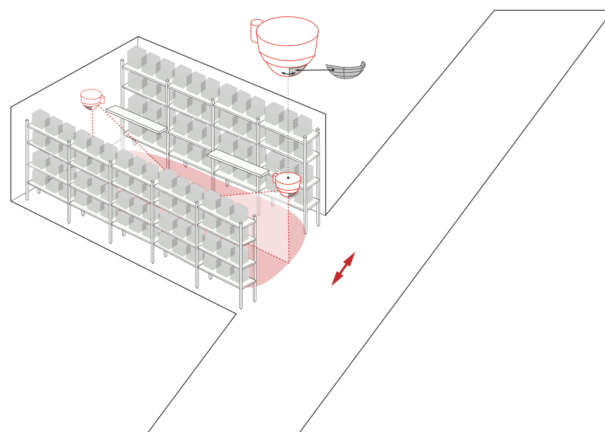

Bij gebruik in hoogbouwmagazijnen moet erop worden gelet, dat de detectoren in de kopsecties van de zijgangen worden geïnstalleerd, zodat die alleen bewegingen in de gewenste zijgang detecteren, met gebruik van afdeklamellen of door technische montage.

Voor meer informatie

<https://www.beg-luxomat.com/nl-be/oplossingen/toepassingsgebieden/grote-montagehoogtes/>

Dit artikel is onderdeel van een B.E.G. lichtregelsysteem en ondersteunt gebruik van DALI-voorschakelapparatuur (armaturen, relais) van andere fabrikanten

Extra gratis software van B.E.G. is vereist

Accessoires

Beschermingskorf BSK (Ø 200 x 90 mm)

Art.nr.: 92199

Afmetingen: Ø 200 x 90 mm
Slagvastheid: IK09
Behuizing: gecoate stalen korf

PS-DALI-LINK-IB

Art.nr.: 92846