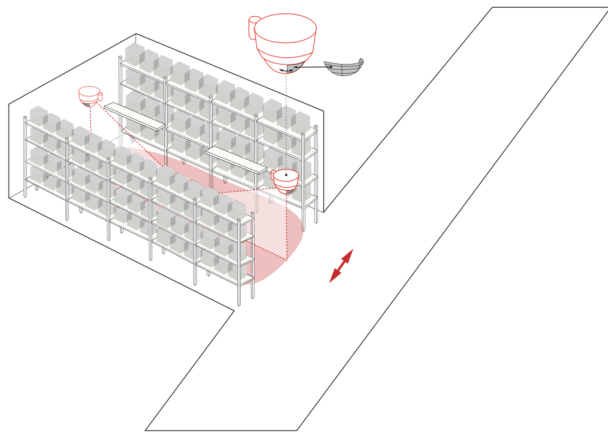

Bij gebruik in hoogbouwmagazijnen moet erop worden gelet, dat de detectoren in de kopsecties van de zijgangen worden geïnstalleerd, zodat die alleen bewegingen in de gewenste zijgang detecteren, met gebruik van afdeklamellen of door technische montage.

Handmatig schakelen en dimmen via drukknop mogelijk

Functies instelbaar via Casambi app

Toepassingsvoorbeelden:

hoogbouwmagazijn, sporthallen / magazijnen

CASAMBI

Accessoires

Beschermingskorf BSK (Ø 200 x 90 mm)