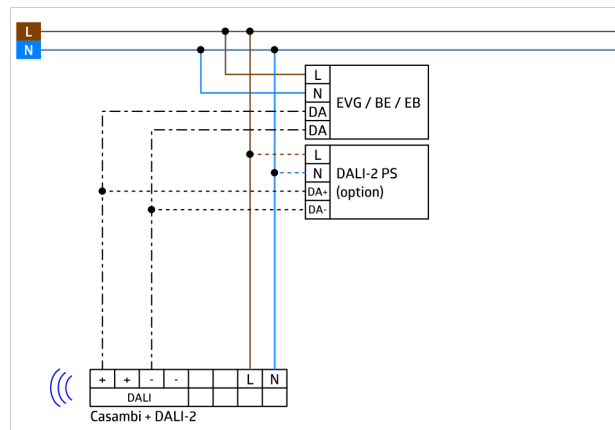

Individuele aanpassing van detectiegevoeligheid voor elke PIR sensor

Detectiegebied kan met afdeklamellen worden verkleind

Er zijn markeringen aangebracht om een correcte uitlijning tijdens de installatie te garanderen

Bij gebruik in hoogbouwmagazijnen moet erop worden gelet, dat de detectoren in de kopsecties van de zijgangen worden geïnstalleerd, zodat die alleen bewegingen in de gewenste zijgang detecteren, met gebruik van afdeklamellen of door technische montage.

Handmatig schakelen en dimmen via drukknop mogelijk

Functies instelbaar via Casambi app

Toepassingsvoorbeelden:

hoogbouwmagazijn, sporthallen / magazijnen

CASAMBI

Accessoires

Beschermingskorf BSK (Ø 200 x 90 mm)