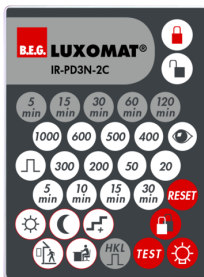

IR-PD3N-2C
Art.nr.: 92115

Batterij: 3.0 V Lithium CR2032 (inclusief)
Afmetingen: 80 x 60 x 8 mm
Kleur: -

IR-PD-Mini
Art.nr.: 92159

Batterij: 3.0 V Lithium CR2032 (inclusief)
Afmetingen: 57 x 35 x 7 mm
Kleur: -