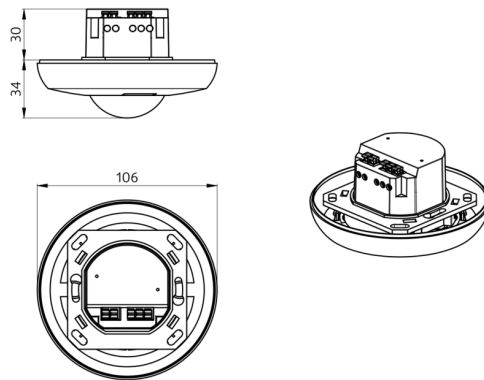

Technische gegevens

Spanning:	110 - 240 V AC 50 / 60 Hz
Afmetingen:	Ø 106 x 63 mm
Typisch verbruik:	ca. 0.5 W
Detectiebereik:	horizontaal 360° (Plafondmontage)
Reikwijdte:	max. Ø 10 m dwars max. Ø 6 m frontaal max. Ø 4 m zittend
Detectiezone voor dwars langs de melder lopen:	78 m ² / 2.5 m montagehoogte
Montagehoogte min./max./aanbevolen:	2 m / 5 m / 2.5 m
Beschermingsgraad/-klasse:	IP20 / Klasse II
Slagvastheid:	IK04
Omgevingstemperatuur:	-25 °C tot +50 °C
Behuizing:	UV- bestendig polycarbonaat
Kleur:	wit mat, gelijk RAL9010

Toepassingsvoorbeelden:

toiletten, opslag / technische ruimten, gangen / doorgangen, trappenhuizen

Accessoires

Overspanningsbegrenzer
Art.nr.: 10880

Spanning: 230 V AC $\pm 10\%$
Afmetingen: 38 x 12 x 26 mm
Beschermingsgraad/-klasse: IP20 / Klasse II

Mini-Overspanningsbegrenzer
Art.nr.: 10882

Spanning: 230 V AC $\pm 10\%$
Afmetingen: 50 x 23 x 8 mm
Beschermingsgraad/-klasse: IP20 / Klasse II

BLE-IR-Adapter
Art.nr.: 93067

Afmetingen: 40 x 55 x 103 mm
Kleur: zwart
Frequentie: 2.4 GHz ISM band,
GFSK 0.2 dBm + 5.3 dBi = 5.5 dBm