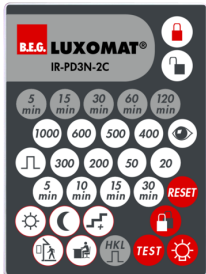

IR-PD3N-2C
Art.nr.: 92115

Batterij: 3.0 V Lithium CR2032 (inclusief)
Afmetingen: 80 x 60 x 8 mm
Kleur: -

IR-PD-Mini
Art.nr.: 92159

Batterij: 3.0 V Lithium CR2032 (inclusief)
Afmetingen: 57 x 35 x 7 mm
Kleur: -