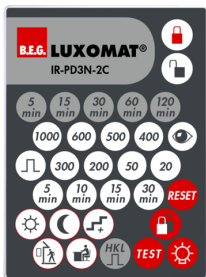

Technische gegevens

Spanning:	110 - 240 V AC 50 / 60 Hz
Afmetingen:	Ø 83 x 81 mm
Typisch verbruik:	ca. 0.5 W
Detectiebereik:	horizontaal 360° (Plafondmontage)
Reikwijdte:	max. Ø 10 m dwars max. Ø 6 m frontaal max. Ø 4 m zittend
Detectiezone voor dwars langs de melder lopen:	78 m ² / 2.5 m montagehoogte
Montagehoogte min./max./aanbevolen:	2 m / 5 m / 2.5 m
Beschermingsgraad/-klasse:	IP23 / Klasse II
Slagvastheid:	IK04
Omgevingstemperatuur:	-25 °C tot +50 °C
Behuizing:	UV- bestendig polycarbonaat
Kleur:	wit mat, gelijk RAL9010

Één kanaal voor het schakelen van verlichting

Schakelen op de nuldoorgang

Bijkomend potentiaalvrij contact voor het schakelen van HVAC

Meer functies kunnen worden ingesteld met een optionele afstandsbediening

Toepassingsvoorbeelden:

gangen / doorgangen, trappenhuizen, toiletten, opslag / technische ruimten

Accessoires

Overspanningsbegrenzer
Art.nr.: 10880

Spanning: 230 V AC $\pm 10\%$
Afmetingen: 38 x 12 x 26 mm
Beschermingsgraad/-klasse: IP20 / Klasse II

Mini-Overspanningsbegrenzer
Art.nr.: 10882

Spanning: 230 V AC $\pm 10\%$
Afmetingen: 50 x 23 x 8 mm
Beschermingsgraad/-klasse: IP20 / Klasse II

BLE-IR-Adapter
Art.nr.: 93067

Afmetingen: 40 x 55 x 103 mm
Kleur: zwart
Frequentie: 2.4 GHz ISM band, GFSK 0.2 dBm + 5.3 dBi = 5.5 dBm