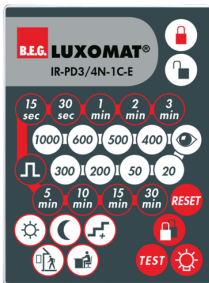

IR-PD3/4N-1C-E
Art.nr.: 93110

Batterij: 3.0 V Lithium CR2032 (inclusief)
Afmetingen: 80 x 60 x 8 mm
Kleur: -