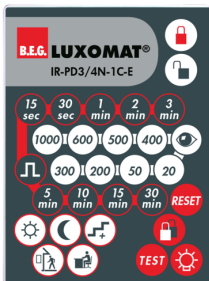

IR-PD3/4N-1C-E
Art.nr.: 93110

Batterij: 3.0 V Lithium CR2032 (inclusief)
Afmetingen: 80 x 60 x 8 mm
Kleur: -