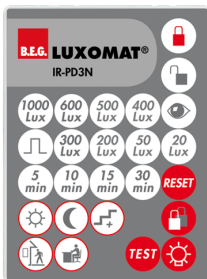

IR-PD3N
Art.nr.: 92105

Batterij: 3.0 V Lithium CR2032
(inclusief)
Afmetingen: 80 x 60 x 8 mm
Kleur: -

IR-PD-Mini
Art.nr.: 92159

Batterij: 3.0 V Lithium CR2032
(inclusief)
Afmetingen: 57 x 35 x 7 mm
Kleur: -