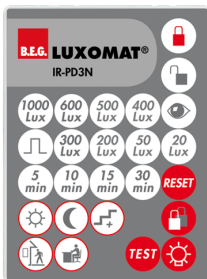

IR-PD3N
Art.nr.: 92105

Batterij: 3.0 V Lithium CR2032 (inclusief)
Afmetingen: 80 x 60 x 8 mm
Kleur: -

IR-PD-Mini
Art.nr.: 92159

Batterij: 3.0 V Lithium CR2032 (inclusief)
Afmetingen: 57 x 35 x 7 mm
Kleur: -