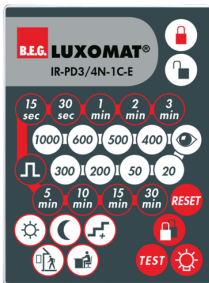

Technische gegevens

Spanning:	110 - 240 V AC 50 / 60 Hz
Afmetingen:	Ø 106 x 53 mm
Typisch verbruik:	ca. 0.5 W
Detectiebereik:	horizontaal 360° (Plafondmontage)
Reikwijdte:	max. Ø 10 m dwars max. Ø 6 m frontaal max. Ø 4 m zittend
Detectiezone voor dwars langs de melder lopen:	78 m ² / 2.5 m montagehoogte
Montagehoogte min./max./aanbevolen:	2 m / 5 m / 2.5 m
Beschermingsgraad/-klasse:	IP44 / Klasse II
Slagvastheid:	IK04
Omgevingstemperatuur:	-25 °C tot +50 °C
Behuizing:	UV- bestendig polycarbonaat
Kleur:	zwart mat, gelijk RAL9005

Onderbrekingsvrije herkenning van de parallelschakeling van meerdere melders

Manueel schakelen met drukknop mogelijk

Meer functies kunnen worden ingesteld met een optionele afstandsbediening

Fabrieksinstelling: 10 min nalooptijd en 500 lux

Toepassingsvoorbeelden:

gangen / doorgangen, trappenhuizen, toiletten, opslag / technische ruimten

Accessoires

Overspanningsbegrenzer
Art.nr.: 10880

Spanning: 230 V AC ±10%
Afmetingen: 38 x 12 x 26 mm
Bescheringsgraad/-klasse: IP20 / Klasse II

Mini-Overspanningsbegrenzer
Art.nr.: 10882

Spanning: 230 V AC ±10%
Afmetingen: 50 x 23 x 8 mm
Bescheringsgraad/-klasse: IP20 / Klasse II

BLE-IR-Adapter
Art.nr.: 93067

Afmetingen: 40 x 55 x 103 mm
Kleur: zwart
Frequentie: 2.4 GHz ISM band,
GFSK 0.2 dBm + 5.3 dBi = 5.5 dBm